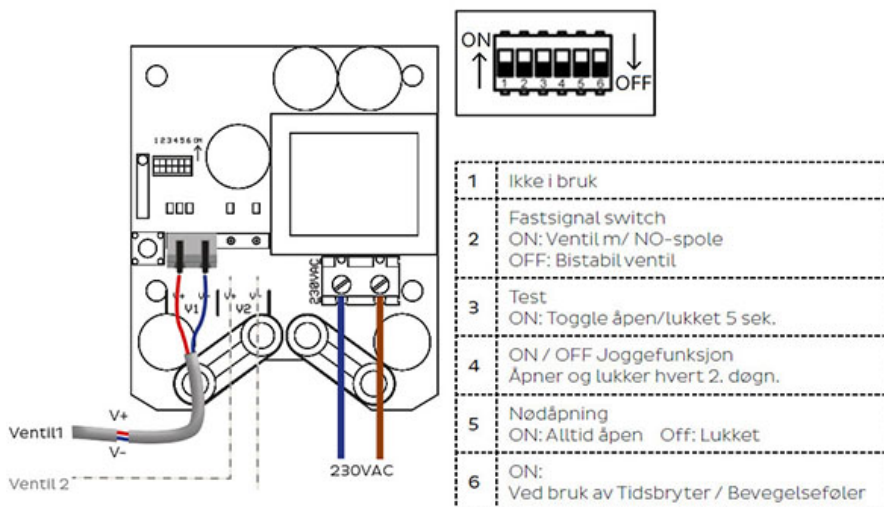

Produkt: Ventildriver
NRF nr.: 5648522

Beskrivelse

Kan styre 1 eller 2 ventiler samtidig.

Teknisk

Dimensjon: HxBxD 95 x 73 x 37 mm

Driftspenning: 230VAC +10/ -20%

Frekvens: 868,100 MHz Sendereffekt: +5dBm

Koblingskjema