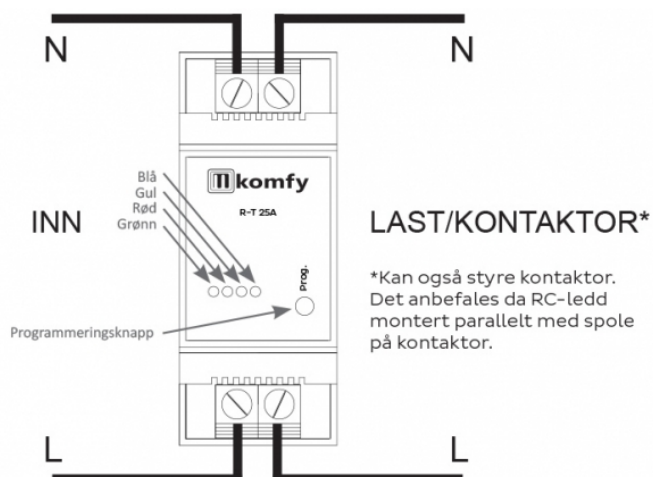

Koblingsskjema

CTM Lyng AS, Verkstedveien 19, 7125 Vanvikan
Tlf: 74 85 55 10 Epost: mail@ctmlyng.no Internett: www.ctmlyng.no
Org.nr.: NO 936 285 244 MVA