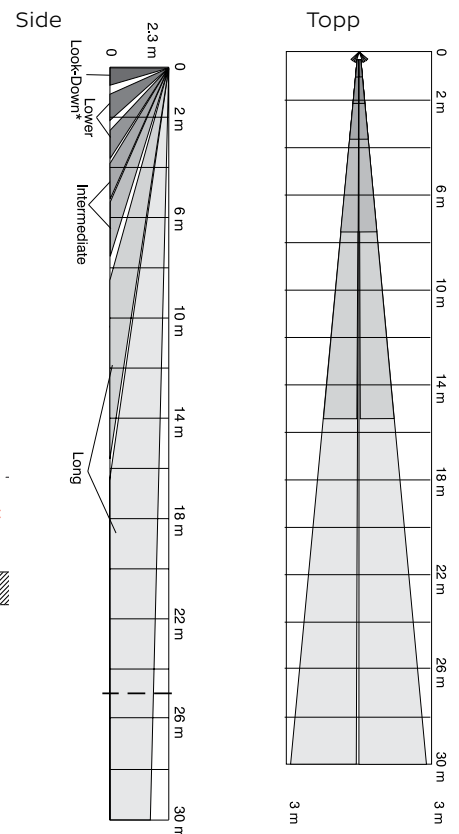

MICROSAFE®

INNHold

2 stk bevegelsesfølere med 20x6 meters dekningsområde og midtbrakett for takmontering. Full fleksibilitet med rask og enkel montering i kombinasjon med vårt korridorrelé.

KOMBINERES MED VALGFRITT RELÉ

EL.NR.	TYPE
1403897	Relé vegg-/takmontert
1403882	Relé 2-modul for din-skinne

Microsafe® Bevegelsesføler 40m

Bevegelsesføler for arealer opp til 40x6 meter.

Sett sammen din egen korridorrelé-pakke ved å kombinere flere bevegelsesfølere tilkoblet ett relé.

EL. NR.	NAVN
1403883	Bevegelsesføler 40m m/Brakett

TEKNISK			
Spenning:	8,5-15,4VDC	Strømtrekk:	21mA x 2 ved 12VDC
Dekning:	60m x 6m	Takhøyde:	2,3 - 2,7m
Det.soner:	276	Oppvarming:	20 sek
Brukstemp.:	-10°C - +55°C	Det.metode:	Passiv infrarød
Dimensjoner:	Ø128mm H112xB60xD40mm x 2		