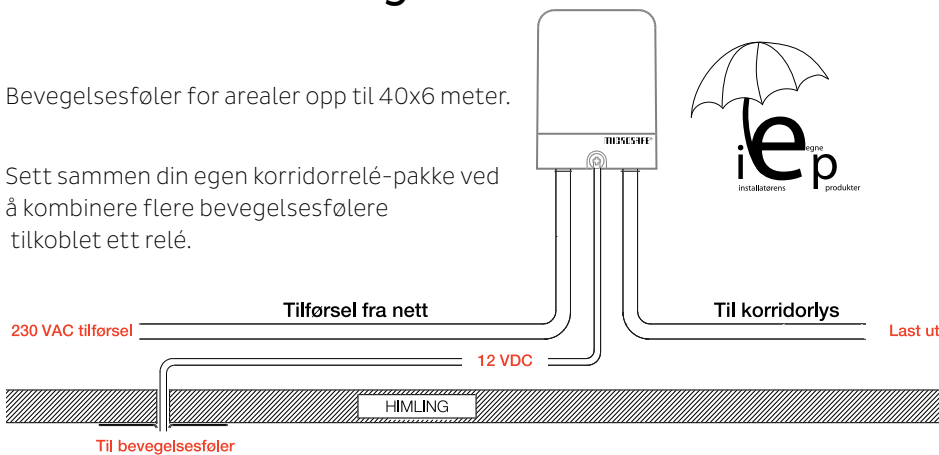

MICROSAFE®

INNHold

2 stk bevegelsesfølere med 20x6 meters dekningsområde og midtbrakett for takmontering. Full fleksibilitet med rask og enkel montering i kombinasjon med vårt korridorrelé.

KOMBINERES MED VALGFRITT RELÉ

EL.NR.	TYPE
1403897	Relé vegg-/takmontert
1403882	Relé 2-modul for din-skinne

Microsafe® Bevegelsesføler 40m

Bevegelsesføler for arealer opp til 40x6 meter.

Sett sammen din egen korridorrelé-pakke ved å kombinere flere bevegelsesfølere tilkoblet ett relé.

EL. NR.	NAVN
1403883	Bevegelsesføler 40m m/Brakett

TEKNISK			
Spenning:	8,5-15,4VDC	Strømtrekk:	21mA x 2 ved 12VDC
Dekning:	60m x 6m	Takhøyde:	2,3 - 2,7m
Det.soner:	276	Oppvarming:	20 sek
Brukstemp.:	-10°C - +55°C	Det.metode:	Passiv infrarød
Dimensjoner:	Ø128mm H112xB60xD40mm x 2		