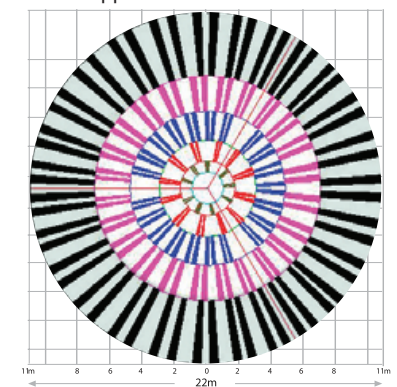

KOMBINERES MED VALGFRITT RELÉ

EL.NR.	TYPE
1403897	Relé vegg-/takmontert
1403882	Relé 2-modul for din-skinne

Sett fra topp