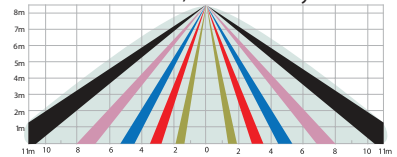

Sett fra siden ved 8,6m mont. høyde