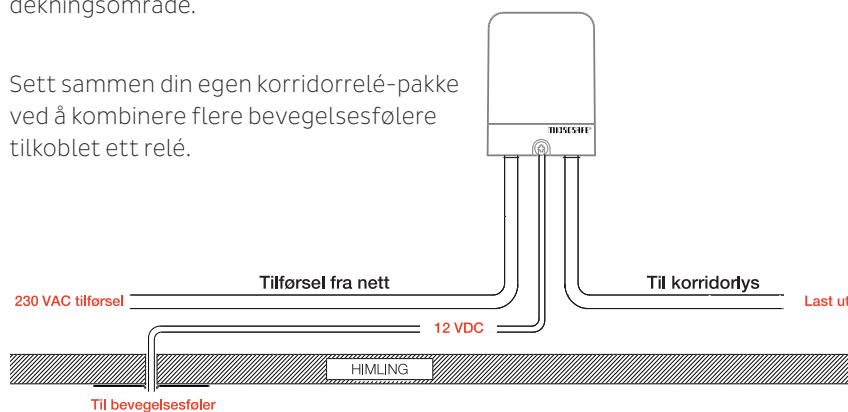

## Microsafe® Bevegelsesføler 18x18 360 Proff

Bevegelsesføler skreddersydd for arealer med stor takhøyde, f.eks. idrettshaller.

Denne føleren har høy presisjon, med 192 fingre inndelt i 3 linseseksjoner. Hver linse har 4 justerbare vertikale posisjoner for variabel monteringshøyde og egendefinert dekningsområde.

Sett sammen din egen korridorrelé-pakke ved å kombinere flere bevegelsesfølere tilkoblet ett relé.

EL. NR.	NAVN
1403884	Bevegelsesføler 18x18 360 Proff

TEKNISK			
Spenning:	9-16VDC	Strømtrekk:	20-50mA
Dekning:	18m	Takhøyde:	2,7 - 8,6m
Det.soner:	192	Deteksjonsmetode::	PIR+MW
Brukstemp.:	-20°C - +50°C	Dimensjoner:	Ø194mm H99mm

### SPESIFIKASJONER

- ✓ 2,7m til 8,6m monteringshøyde.
- ✓ 360° x 18m dekningsområde.
- ✓ 3 individuelle PIR-kanaler for manuell justering av deteksjonsområde.
- ✓ 3 LEDs for enkel "gå-testing".
- ✓ Kan også brukes i varme omgivelser hvor andre følere er upresise.
- ✓ Brukstemp.: -20°C til 55°C
- ✓ Dimensjoner: 99 x 194mm (HxØ)