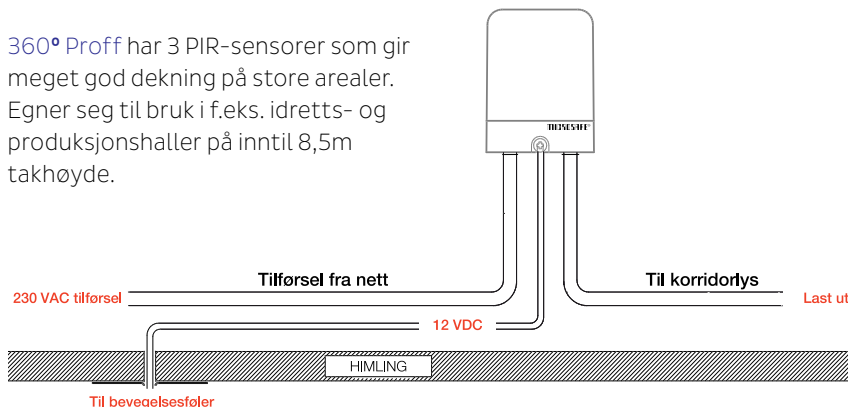

EL. NR.	NAVN
1403899	Korridorrelé 12m 360°
1403893	Korridorrelé 18m 360°
1403889	Korridorrelé 18m 360° PROFF

TEKNISK			
Spenning:	230 VAC +10/-20%	Maks belastn.:	16A
Intern strømforsyning	12 VDC	Gangtid:	1sek-5tim

PRODUSENT
CTM Lyng AS
Tlf: 72 83 16 11
www.ctmlyng.no