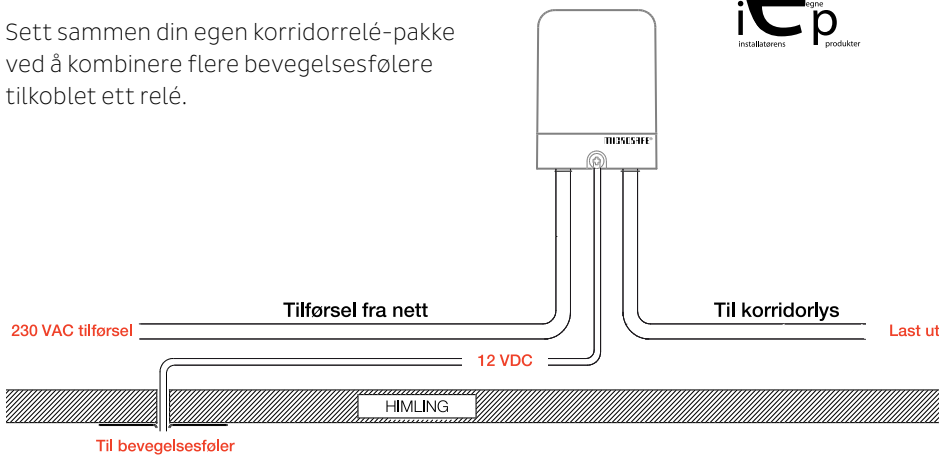

**MICROSAFE®**

**INNHold**

Bevegelsesføler med 20x6 meters dekningsområde og brakett for takmontering. Full fleksibilitet med rask og enkel montering i kombinasjon med vårt korridorrelé.

**KOMBINERES MED VALGFRITT RELÉ**

EL.NR.	TYPE
1403897	Relé vegg-/takmontert
1403882	Relé 2-modul for din-skinne

**Microsafe® Bevegelsesføler 20m**

Bevegelsesføler for arealer opp til 20x6 meter.

Sett sammen din egen korridorrelé-pakke ved å kombinere flere bevegelsesfølere tilkoblet ett relé.

EL. NR.	NAVN
1403898	Bevegelsesføler 20m m/Brakett

TEKNISK			
Spenning:	8,5-15,4VDC	Strømtrekk:	21mA ved 12VDC
Dekning:	30m x 6m	Takhøyde:	2,3 - 2,7m
Det.soner:	276	Oppvarming:	20 sek
Brukstemp.:	-10°C - +55°C	Det.metode:	Passiv infrarød
Dimensjoner:	Ø128mm H112xB60xD40mm		