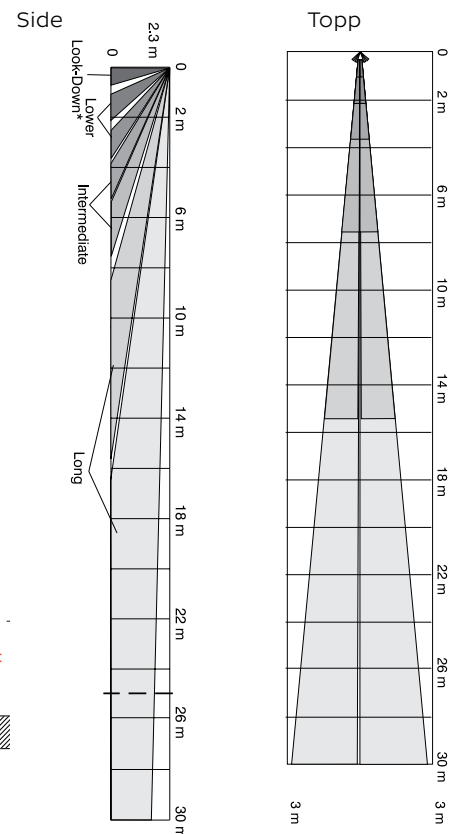

**MICROSAFE®**

**INNHold**

Bevegelsesføler med 20x6 meters dekningsområde og brakett for takmontering. Full fleksibilitet med rask og enkel montering i kombinasjon med vårt korridorrelé.

**KOMBINERES MED VALGFRITT RELÉ**

EL.NR.	TYPE
1403897	Relé vegg-/takmontert
1403882	Relé 2-modul for din-skinne

**Microsafe® Bevegelsesføler 20m**

Bevegelsesføler for arealer opp til 20x6 meter.

Sett sammen din egen korridorrelé-pakke ved å kombinere flere bevegelsesfølere tilkoblet ett relé.

EL. NR.	NAVN
1403898	Bevegelsesføler 20m m/Brakett

TEKNISK			
Spenning:	8,5-15,4VDC	Strømtrekk:	21mA ved 12VDC
Dekning:	30m x 6m	Takhøyde:	2,3 - 2,7m
Det.soner:	276	Oppvarming:	20 sek
Brukstemp.:	-10°C - +55°C	Det.metode:	Passiv infrarød
Dimensjoner:	Ø128mm H112xB60xD40mm		