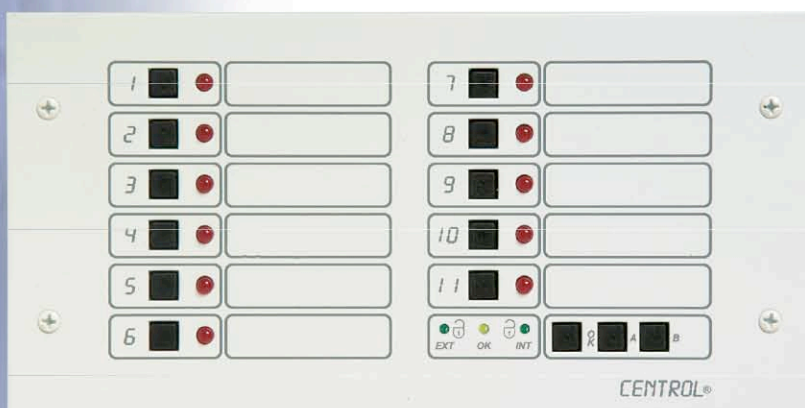

## CENTROL styrepanel C11LP

### Panel med 11 brytere og lås

Hvit (H)

Panelet leveres med skruer i samme farge som panelet. Tekstfeltene er tilpasset standard dymotape og kan leveres ferdig teksten fra oss.

Panelet kan også brukes som impulsbryterpanel mot andre systemer.

#### CENTROL 11LP

CENTROL panel 11LP har tilbakemeldingsdioder og tekstfelt. Panelet er spesielt tilpasset anlegg hvor man ønsker mulighet for å låse av hele eller deler av anleggets bryterpaneler.

Panelet passer inn i standard CENTROL infellingsboks, CIFB12.