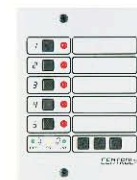

CENTROL C5LP i ulike utførelser:

Hvit (H)

Monteringstips!

Tilpasset CENTROL innfellingsboks, CIFB6. CENTROL påveggssamme CPV6, brukes for påveggsmontasje.