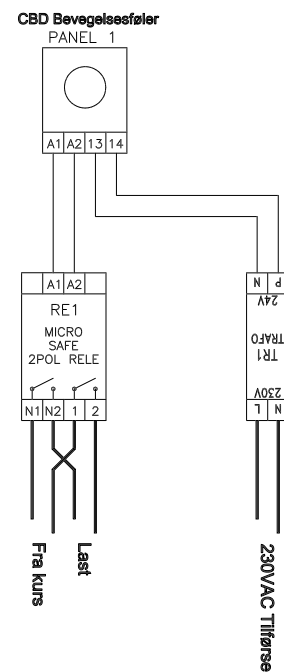

CONTROL®

KOMPLETT STYRINGSSYSTEM

Vurderer du et komplett lys- og varmestyringssystem? Da anbefaler vi deg en tur innom vårt nettsted www.ctmlyng.no

**Control® CBD RS16
Bevegelsesføler**

Bevegelsesføleren har innstillbar på-tid fra 1 sek -15 min. Control CBD har god rekkevidde og brukes ofte som et enøk-produkt. I boliger er disse brukt i rom hvor man ofte har ting med ut/inn. Eks. vaskerom, boder, ganger e.l. CBD monteres i standard veggboкс eller påveggssamme.

CBD driver Control-relé direkte.

Control CBD kan monteres i tak eller på vegg.

CBD RS16 leveres som kun senterplate.

TIDSINNSTILLING

BRYTER	PÅ-TID
0	1 sek
1-9	1-9 min
A-F	10-15 min

KOBLINGSPRINSIPP

EL. NR.	NAVN	UTFØRELSE
1418161	CBD/RS16	Plast

TEKNISK			
Fysiske mål:	84x84mm	Maks belastning:	400mA
Spenning:	24VAC	Strømforbruk:	30mA
Ant. par PT	2		

PRODUSENT
CTM Lyng AS
Tlf: 72 83 16 11
www.ctmlyng.no