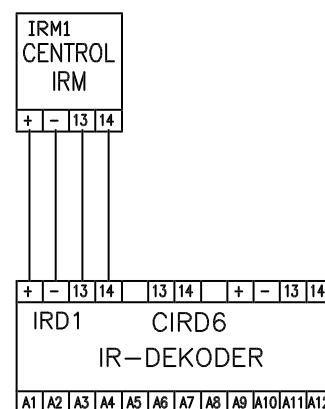

KOBLINGSPRINSIPP

PRODUSENT
CTM Lyng AS
Tlf: 72 83 16 11
www.ctmlyng.no