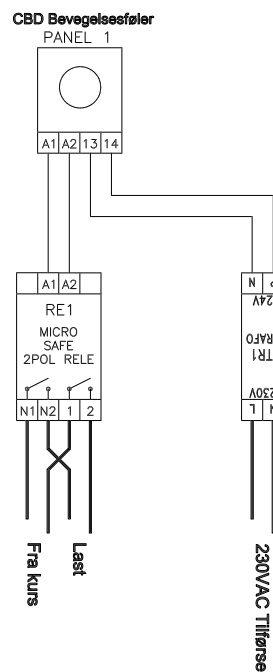

## Control® CBD Bevegelsesføler

Bevegelsesføleren har innstillbar på-tid fra 1 sek -15 min. Control CBD har god rekkevidde og brukes ofte som et enøk-produkt. I boliger er disse brukt i rom hvor man ofte har ting med ut/inn. Eks. vaskerom, boder, ganger e.l. CBD monteres i standard veggboкс eller påveggsramme.

CBD driver Control-relé direkte.

Control CBD kan monteres i tak eller på vegg.

### KOBLINGSPRINSIPP

EL. NR.	NAVN	UTFØRELSE
1418187	CBD/A	Aluminium
1418186	CBD/H	Hvitlakkert alu

TEKNISK			
Fysiske mål:	84x84mm	Maks belastning:	400mA
Spenning:	24VAC	Strømforbruk:	30mA
Ant. par PT	2		