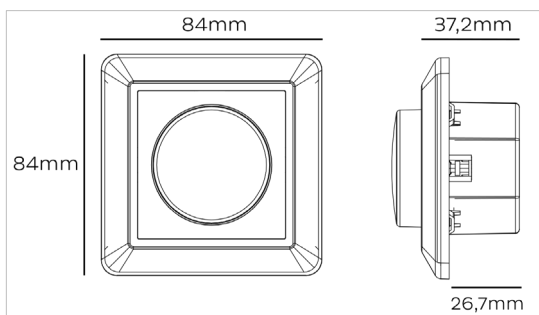

Beskyttelse

Isolasjonsklasse	Klasse II
IP-grad	IP20

Materialer og overflater

Armaturhus	Plastic
Farge	Hvit

Dimensjoner (mm)

Lengde (L)	84 mm
Bredde (W)	84 mm
Høyde (H)	37,2 mm
Vekt	0,12 kgs

Energi og godkjenning

Godkjenning	CE, TUV
Safety standard	IEC 60669-2-1:2002+A1, IEC 60669-1:1998+A1+A2
LVD	2014/35/EU

Forpakning

Eske dimensjon	86x86x47 mm
Eske Vekt	0,13 kgs
Kartong Dimensjon	480x480x300 mm
Antall/Kartong	100 stk
Kartong Vekt	13,10 kgs

Montering/Tilkobling

Montering	Innfelling
Kobling	Skruklemmer