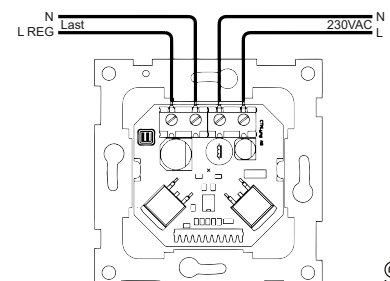

KOBLINGSPRINSIPP

Lasttabell

Lyskilde	Effekt
Glødelamper og 230V halogen	5 - 250W
12V halogen m/el. trafo*	20 - 250VA
Dimbare LED-lyskilder*	1 - 200VA
Dimbare sparepærer*	5 - 200VA

*Fase AV-snitt/Trailing edge/Bakkant-dimming/GLE

EL. NR.	NAVN	FARGE
1418305	mTouch® Dim Hv	Hvit
1418306	mTouch® Dim Piano	Pianolakk
1418307	mTouch® Dim PH	Polarhvit
1418308	mTouch® Dim SV	Svart matt
1418309	mTouch® Dim Alu	Alu matt

TEKNISK

Fysiske mål:	Passer RS16/Exact	Spenning:	230 VAC (± 10%) 50/60 Hz
Maks last:	250 VA	Lysnivå:	1 - 99
IP-grad:	20		

PRODUSENT
CTM Lyng AS
Tlf: 72 83 16 11
www.ctmlyng.no