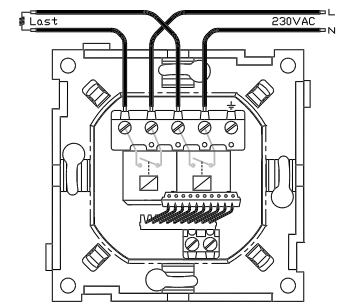

KOBLINGSPRINSIPP

EL. NR.	NAVN	FARGE
1418315	mTouch® Astro-R Multi PH	Polarhvit
1418316	mTouch® Astro-R Multi SV	Svart matt
1418317	mTouch® Astro-R Multi Alu	Alu matt
1418318	mTouch® Astro-R Multi Hv	Hvit
1418319	mTouch® Astro-R Multi Piano	Pianolakk

TEKNISK			
Fysiske mål:	Passer RS16/Exxact	Utgang:	Relé og/eller radio
Spenning:	230 VAC +10/-20%	Last:	2300VA
RF:	868.100 MHz	Sendereff.:	+5 dBm
IP-grad:	20		

PRODUSENT
CTM Lyng AS
Tlf: 72 83 16 11
www.ctmlyng.no