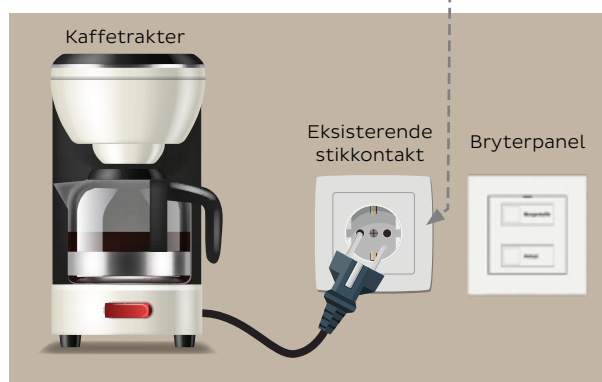

mComfort

Sett på kaffen med et trykk

Kaffebryter

Sett på strømmen til kaffetrakteren med bare ett trykk. Du slår like enkelt av strømmen, og slipper å bruke knappen på kaffetrakteren og å eventuelt dra ut støpselet.

Trygg og enkel strømstyring med mComfort Morgenkaffe!

mComfort Morgenkaffe er en genialt enkel løsning som slår av/på strømmen til stikkontakten. Løsningen består av 2 komponenter som kommuniserer trådløst:

- **Trådløst Bryterpanel**, som monteres på veggen hvor som helst, med en rekkevidde på inntil 30 meter.
- **Innfelt relé**, som monteres i innfellingsboks bak stikkontakten, og styrer strømmen til kaffetrakteren etter trådløst signal fra bryterpanelet.

Tips! Kaffetrakter med mekanisk av/på bryter, f.eks. Moccamaster, anbefales.

EL. NR.	NAVN	FARGE
14 183 20	mComfort Morgenkaffe PH	Polarhvit
14 183 21	mComfort Morgenkaffe SV	Svart matt

TEKNISK BRYTERPANEL		TEKNISK RELÉ	
Batteri:	CR2032	Spenning:	230 VAC
Bat.levetid:	5 år v/normal bruk	Last:	16A
Rekkevidde:	Inntil 30 meter	Dimensjoner:	45,5x36,5x20,5 mm
RF:	868,100 MHz +5 dBm	RF:	868,100 MHz +5 dBm

Ta kontakt med din elektriker og be om Kaffebryter!

**CTM
LYNG**

CTM Lyng AS er Norges fremste produsent og leverandør av sikkerhetsprodukter til hjemmet, Velferdsteknologi, Energiøkonomisering, samt lys og varmestyring, for alle typer bygg.

tlf: 72 83 16 11 / marked@ctmlyng.no / www.ctmlyng.no

NORSKE
KVALITETS-
PRODUKTER