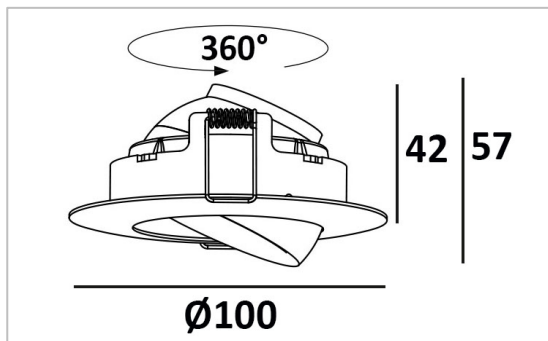

NorLum™

FDV

NorLum Cosmo Sort

El nr	32 475 02
EAN	7071007164869

Lysteknikk

Type lyskilde	COB LED
Spenning	230VAC 50/60Hz
Watt	5,25W
Systemeffekt (W)	6,5W
Effektiv lysstrøm (lm)	605 lm
Effekt	93lm/W
Fargetemperatur	2700K
Fargegjengivelse (CRI)	Ra>80
MacAdams faktor	SDCM<3
Levetid	62000 L80
Lysspredning	60°

Dimensjoner (mm)

Høyde (H)	42 mm
Diameter (D)	Ø100 mm
Innfellingsdiameter	Ø83-86 mm
Vekt	0,28 kgs

Energi og godkjenning

Energiklasse	E
Godkjenning	CE
Safety standard	EN 61347-2-13:2014+AMD1:2017, EN 6134701:2015
EMC standard	EN 55015:2013+A1:2015, EN 61547:2009, EN 61000-3-2:2014, EN 61000-3-3:2013

Forpakning

Eske dimensjon	125x125x75mm
Eske Vekt	0,29 kgs
Kartong Dimensjon	520x395x250 mm
Antall/Kartong	36 stk
Kartong Vekt	12,6 kgs