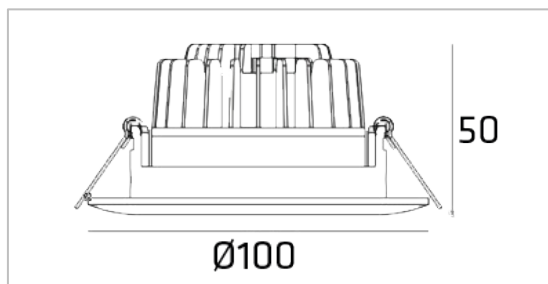

NorLum™

FDV

NorLum Comet Hvit

El nr	32 475 03
EAN	7071007164920

Lysteknikk

Type lyskilde	COB LED
Spenning	230VAC 50/60Hz
Watt	5,25W
Systemeffekt (W)	6,5W
Effektiv lysstrøm (lm)	587lm
Effekt	90lm/W
Fargetemperatur	2700K
Fargegjengivelse (CRI)	Ra>80
MacAdams faktor	SDCM<3
Levetid	62000 L80
Lysspredning	60°

Dimmetype

Type	Dimbar faseavsnitt
------	--------------------

Beskyttelse

Isolasjonsklasse	Klasse II
IP-grad	IP44

Materialer og overflater

Armaturhus	Aluminium die-cast
Farge	Matt hvit (RAL 9010)
Optikk/Reflektor	Acrylic/Alu

Montering/Tilkobling

Montering	Innfelling
Kobling	Hurtigklemme

Dimensjoner (mm)

Høyde (H)	50 mm
Diameter (D)	Ø100 mm
Innfellingsdiameter	Ø78-85 mm
Vekt	0,25 kgs

Forpakning

Eske dimensjon	130x110x75mm
Eske Vekt	0,265 kgs
Kartong Dimensjon	570x540x170 mm
Antall/Kartong	40 stk
Kartong Vekt	13,0 kgs