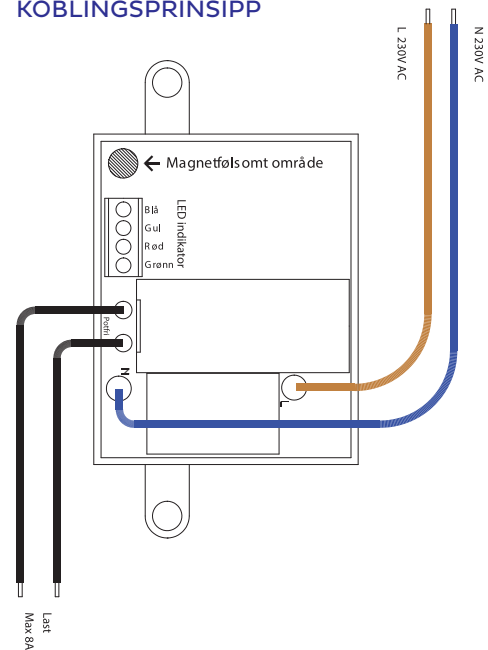

MICROSAFE®

FAKTA

- ✓ Relé for innfellingboks.
- ✓ Potensialfri utgang.
- ✓ Trådløs kommunikasjon 868.100 Mhz (åpen protokoll).
- ✓ Ledninger med niter og Wago-klemme for rask montering.
- ✓ 4 status-LED.
- ✓ Enkel paring med trådløse enheter.

Microsafe® Innfelt relé, radio potensialfri

Relé for innfellingsboks. Spesialutgave for bruk med bla.a. trådløs bevegelsesføler. Styres trådløst via 868.100 Mhz.

Leveres komplett med 10cm ledninger med niter og Wago- klemme.

Kan pares med f.eks.:

- Mswitch Mic
- Mswitch Komfyrvaktsensor radio
- Mswitch Master On/Off
- Mswitch Tidsbryter
- Aqua Xpress Fuktføler
- Aqua Xpress Bev.føler radio
- Mswitch Magnetbryter
- mTouch Sparebryter
- mTouch HUB

KOBLINGSPRINSIPP

EL. NR.	NAVN
4150117	Microsafe Innfelt relé, radio potensialfri

TEKNISK			
Maks kont. last:	8A	Utgang:	Potensialfri
Driftspenning:	230 VAC (± 10%)	Strømtrekk:	35mA
Levetid:	20 000 kobl.	El. temp. sikring:	75°C
RF:	868.100 Mhz	Dimensjoner:	45,5 x 36,5 x 20,5 mm