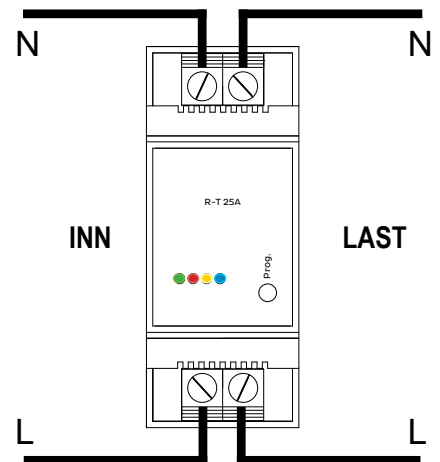

MICROSAFE®

FAKTA

- ✓ 25A relé for tavlemontering.
- ✓ Trådløs kommunikasjon 868.100 Mhz.
- ✓ Egnert til varmtvannsbereder, lys, og andre kurser man ønsker å skru av/på.
- ✓ Inntil 30m rekkevidde.
- ✓ 4 status-LED.
- ✓ Enkel paring med trådløse enheter.

Microsafe® Rele R-T 25A Radio

Relé for tavlemontering til for eksempel styring av varmtvannsbereder, lys, og andre kurser man ønsker å skru av/på.

Leveres med antenne.
Styres trådløst via 868.100 Mhz.

Fungerer med nyere
"R" / "Radio"-produkter, f.eks.:

- Mswitch Mic
- Mswitch Komfyrvaktsensor
- Mswitch On/Off
- Mswitch Tidsbryter
- Aqua Xpress Fuktføler
- Aqua Xpress Bev.føler
- Mswitch Magnetbryter
- mTouch Sparebryter
- mTouch HUB

KOBLINGSPRINSIPP

EL. NR.	NAVN
4150122	Rele R-T 25A Radio