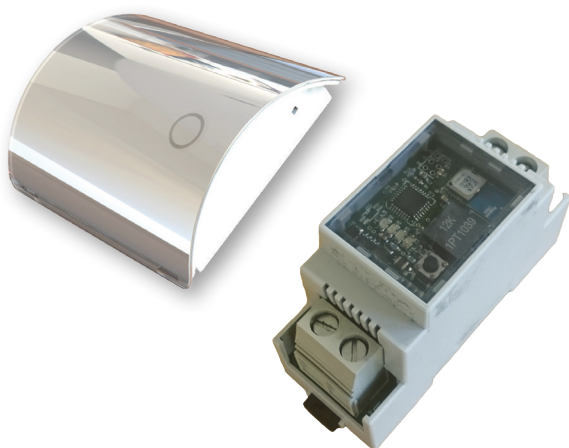

**El.nr**

4503067

**Varenummer****Navn**

mKomfy 25-T Tak, OP

**Produktbilde:****DRIFT & VEDLIKEHOLD**

Produktet bør testet minst 1 gang i året. Det bør samtidig utføres visuell inspeksjon for å avdekke eventuelle skader eller defekter.

**TEKNISKE DATA**

Dimensjon relè	2-modul
Maks last	25A
Driftsspenning	230VAC (+/-10%)
Batteri	3 x AA/LR06
Batterilevetid	Inntil 5 år
RF (Radio)	IEEE 802.15.4 (ZigBee)
Type komfyrvakt	Category B

**AVFALLSTYPE**