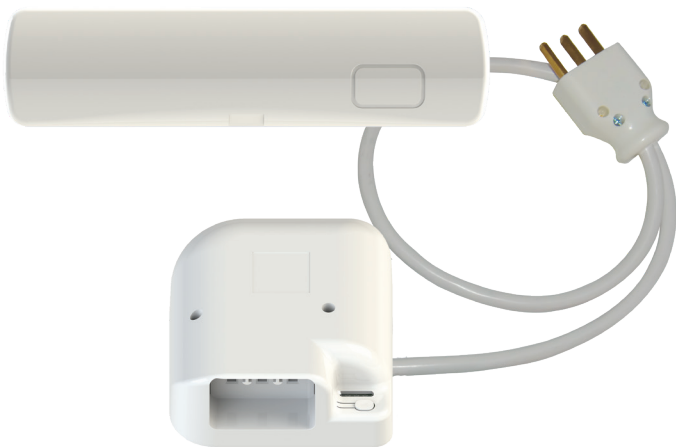

El.nr

4503069

Varenummer**Navn**

mKomfy 25 P&P, OP

Produktbilde:**DRIFT & VEDLIKEHOLD**

Produktet bør testes minst 1 gang i året. Det bør samtidig utføres visuell inspeksjon for å avdekke eventuelle skader eller defekter.

TEKNISKE DATA

Dimensjon sensor	HxBxD 41x165x28 mm
Dimensjon stikk	HxBxD 49x138x116mm
Maks last	25A
Driftsspenning	230VAC (+/-10%)
Batteri	3 x AA/LR06
Batterilevetid	Inntil 5 år
RF (Radio)	IEEE 802.15.4 (ZigBee)
Type komfyrvakt	Category B