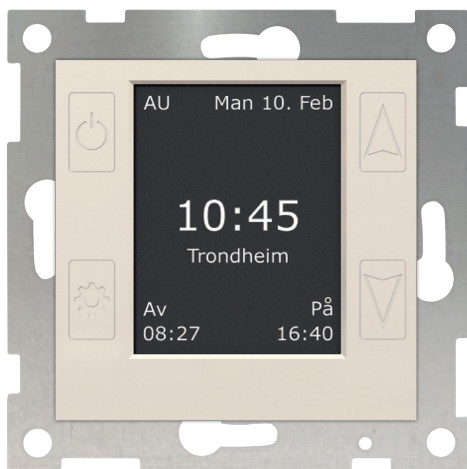

El.nr

4503165-69

Varenummer

Navn

mTouch Astro, OP

Produktbilde:

TEKNISKE DATA

Dimensjoner	Passer RS16
IP-grad	20
Spenning	230 VAC (+/- 10%), 50/60Hz
Last	2300VA 2P, Kurssikring maks 16A
RF (radio)	IEEE 802.15.4 (ZigBee)
RF rekkevidde	Inntil 15 meter

MONTERING

Monteres i samsvar med medfølgende manual.
Installasjonen utføres med hjelp av fagmann.

KOMPONENTER & TILKOBLING

Produktet er beregnet for innendørs bruk.

DRIFT & VEDLIKEHOLD

Produktet bør testet minst 1 gang i året. Det bør samtidig utføres visuell inspeksjon for å avdekke eventuelle skader eller defekter.