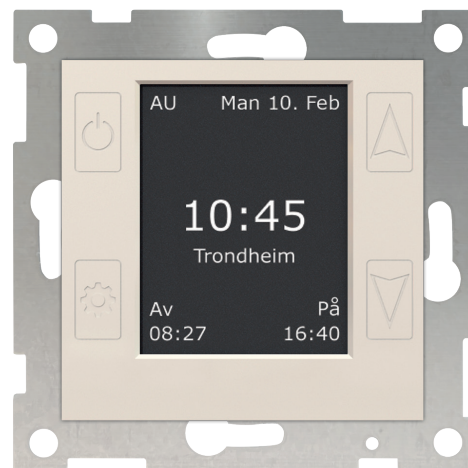

LYSSTYRING

mTouch® Astro, OP

mTouch® Astro er et digitalt koblingsur med flere funksjoner som blant annet astrour og timer.

mTouch® Astro, OP har innebygd radiokommunikasjon for styring via sparebrytere, mobilapp eller andre enheter som kommuniserer med åpen protokoll (ZigBee 3.0).

Fakta:

- ✓ Stort lettlest LCD-display
- ✓ 4 touchknapper for enkel bruk og oppsett
- ✓ Universell innfesting
- ✓ Selvforklarende meny

Fargevalg

FUNGERER MED: Produktet fungerer med mTouch EnergiKontroll (EL.nr: 4503200) og appen "Eva Smart Strømsparing". I tillegg fungerer den med en rekke andre enheter med åpen protokoll.

Open Protocol

Dette produktet snakker med alle produkter med OP-symbol, i tillegg til en rekke andre som bygger på ZigBee-protokollen. Les mer på ctmlyng.no/op

| EL.nr | Produktnavn | Farge | GTIN |
|---------|-----------------------|------------|---------------|
| 4503165 | mTouch Astro PH, OP | Polarhvit | 7071007007982 |
| 4503166 | mTouch Astro SV, OP | Matt svart | 7071007007999 |
| 4503167 | mTouch Astro HV, OP | Hvit | 7071007008002 |
| 4503168 | mTouch Astro Alu, OP | Sølvgrå | 7071007008019 |
| 4503169 | mTouch Astro M-HV, OP | Matt hvit | 7071007008026 |