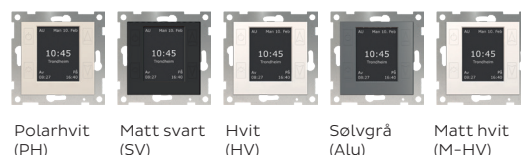

LYSSTYRING

mTouch® Astro, OP

mTouch® Astro er et digitalt koblingsur med flere funksjoner som blant annet astrour og timer.

mTouch® Astro, OP har innebygd radiokommunikasjon for styring via sparebrytere, mobilapp eller andre enheter som kommuniserer med åpen protokoll (ZigBee 3.0).

Fakta:

- ✓ Stort lettlest LCD-display
- ✓ 4 touchknapper for enkel bruk og oppsett
- ✓ Universell innfesting
- ✓ Selvforklarende meny

Fargevalg

FUNGERER MED: Produktet fungerer med mTouch EnergiKontroll (EL.nr: 4503200) og appen "Eva Smart Strømsparing". I tillegg fungerer den med en rekke andre enheter med åpen protokoll.

Open Protocol

Dette produktet snakker med alle produkter med OP-symbol, i tillegg til en rekke andre som bygger på ZigBee-protokollen. Les mer på ctmlyng.no/op

| EL.nr | Produktnavn | Farge | GTIN |
|---------|-----------------------|------------|---------------|
| 4503165 | mTouch Astro PH, OP | Polarhvit | 7071007007982 |
| 4503166 | mTouch Astro SV, OP | Matt svart | 7071007007999 |
| 4503167 | mTouch Astro HV, OP | Hvit | 7071007008002 |
| 4503168 | mTouch Astro Alu, OP | Sølvgrå | 7071007008019 |
| 4503169 | mTouch Astro M-HV, OP | Matt hvit | 7071007008026 |