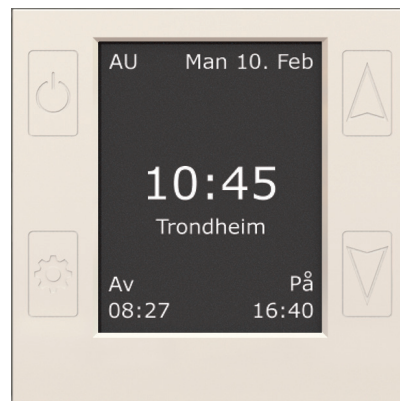

LYSSTYRING

mTouch® Astro Front, OP

mTouch® Astro er et digitalt koblingsur med flere funksjoner som blant annet astrour og timer.

mTouch® Astro, OP har innebygd radiokommunikasjon for styring via sparebrytere, mobilapp eller andre enheter som kommuniserer med åpen protokoll (ZigBee 3.0).

Fakta:

- ✓ Stort lettlest LCD-display
- ✓ 4 touchknapper for enkel bruk og oppsett
- ✓ Universell innfesting
- ✓ Selvforklarende meny

Fargevalg

Polarhvit (PH) Matt svart (SV) Hvit (HV) Sølvgrå (Alu) Matt hvit (M-HV)

FUNGERER MED: Produktet fungerer med mTouch EnergiKontroll (EL.nr: 4503200) og appen "Eva Smart Strømsparing". I tillegg fungerer den med en rekke andre enheter med åpen protokoll.

Open Protocol

Dette produktet snakker med alle produkter med OP-symbol, i tillegg til en rekke andre som bygger på ZigBee-protokollen.