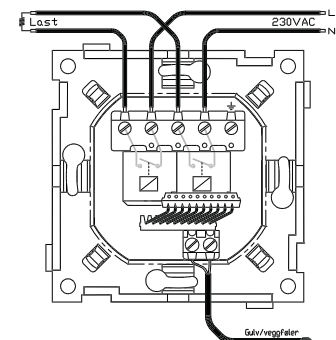

*MTOUCH HUB

Kan styre mTouch-R via app på mobil eller nettbrett.
Elnr. 5401429

SPAREBRYTER

Sett enkelt og raskt en eller flere mTouch-R i Hjemme/Ute/Borte-modus.
Elnr. 5401420-24

KOBLINGSPRINSIPP

PRODUSENT
CTM Lyng AS
Tlf: 72 83 16 11
www.ctmlyng.no