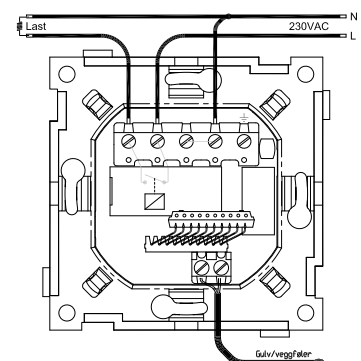

*MTOUCH HUB

Kan styre mTouch-R via app på mobil eller nettbrett.
Elnr. 5401429

SPAREBRYTER

Sett enkelt og raskt en eller flere mTouch-R i Hjemme/Ute/Borte-modus.
Elnr. 5401420-24

KOBLINGSPRINSIPP

PRODUSENT
CTM Lyng AS
Tlf: 72 83 16 11
www.ctmlyng.no