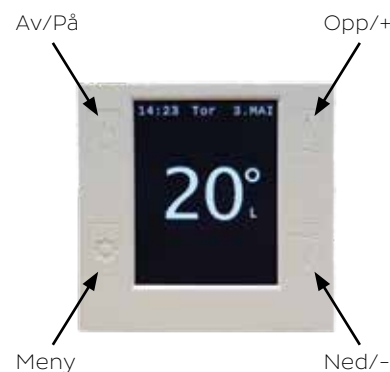

BETJENING

KOBLINGSPRINSIPP