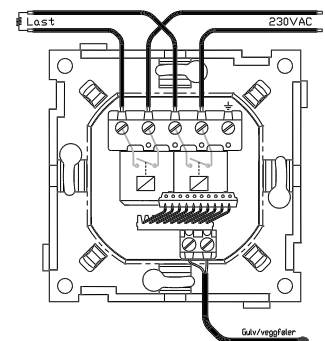

EL. NR.	NAVN	FARGE
5401488	mTouch® Hotell Hv	Hvit
5401489	mTouch® Hotell Piano	Pianolakk
5401490	mTouch® Hotell PH	Polarhvit
5401491	mTouch® Hotell SV	Svart matt
5401492	mTouch® Hotell Alu	Alu matt

Fysiske mål:	Passer RS16/Exact	Inngang:	Ekstern føler 10/12/15/47kΩ
Spenning:	230 VAC +10/-20%	Maks last:	2300VA (Sikringsstr. 16A)
IP-grad:	20	Gangres.:	Backup ca. 2 t.

PRODUSENT
CTM Lyng AS
Tlf: 72 83 16 11
www.ctmlyng.no

Gulvføler (MGF47k, Elnr 5450304) er inkludert.