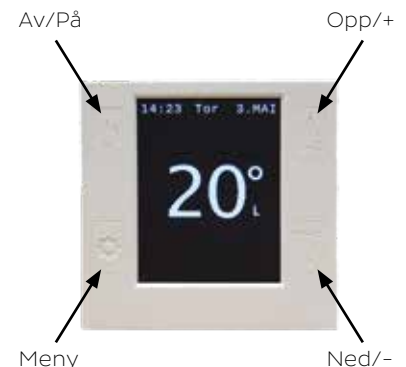

MICROSAFE®

FAKTA

- ✓ Unikt design - leveres i alle standard farger.
- ✓ Stort lettlest LCD-display.
- ✓ 4 touchknapper for enkel bruk og oppsett.
- ✓ Endres enkelt fra termostat (°C) til regulator (%-vis).
- ✓ Partyfunksjon for å enkelt oppheve nattsenk 7 timer.
- ✓ Automatisk dimming av displaylys basert på rommets lysnivå.
- ✓ Universell innfesting.
- ✓ Zzilent-mode for soverom.

Microsafe® mTouch® One

mTouch® One viser nøyaktig temperatur/effekt i LCD-display og justeres med touchknapper ▲ og ▼. Den har nattsenkingsfunksjon, frostsikring, ukeur (senking), Zzilent-funksjon (for eks. soverom) mm.

Selvforklarende meny for justering av flere viktige funksjoner, f.eks. valgfri gulvfølertype, samt hurtigoppsett eller manuell innstilling av ukeur. Valgfri farge på skjermbakgrunn og tekst.

mTouch® One har tastelåsfunksjon (barnesikring) og parkettfunksjon (maksbegrenser ved bruk av gulvføler), samt innstilling av makstemperatur for å hindre unødig strømforbruk. NB! Maksbegrenser også som effektregulator.

BETJENING

KOBLINGSPRINSIPP

EL. NR.	NAVN	FARGE
5401500	mTouch® One PH	Polarhvit
5401501	mTouch® One SV	Svart matt
5401502	mTouch® One Alu	Alu matt
5401498	mTouch® One Hv	Hvit
5401499	mTouch® One Piano	Pianolakk

TEKNISK

Fysiske mål:	Passer RS16/Exact	Inngang:	Ekstern føler 10/12/15/47k
Spenning:	230 VAC +10/-20%	Frostsikring:	Ved 10°C (justerbar)
Maks last:	2300VA	Gangres.:	Backup ca. 2 t.
Sikringsstr.:	16A	IP-grad:	20

Gulvføler (MGF47k, Elnr 5450304) er inkludert.

PRODUSENT
CTM Lyng AS
Tlf: 72 83 16 11
www.ctmlyng.no