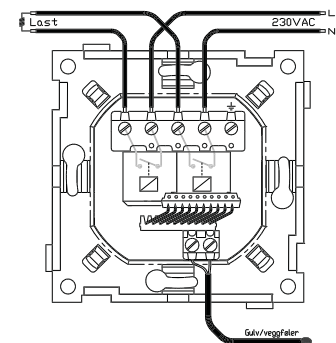

Selvforklarende meny for justering av flere viktige funksjoner, f.eks. valgfri gulvfølertype, samt hurtigoppsett eller manuell innstilling av ukeur. Valgfri farge på skjermbakgrunn og tekst.

mTouch® One har tastelåsfunksjon (barnesikring) og parkettfunksjon (maksbegrenser ved bruk av gulvføler), samt innstilling av makstemperatur for å hindre unødig strømforbruk. NB! Maksbegrenser også som effektregulator.

BETJENING

KOBLINGSPRINSIPP

EL. NR.	NAVN	FARGE
5401500	mTouch® One PH	Polarhvit
5401501	mTouch® One SV	Svart matt
5401502	mTouch® One Alu	Alu matt
5401498	mTouch® One Hv	Hvit
5401499	mTouch® One Piano	Pianolakk

TEKNISK

Fysiske mål:	Passer RS16/Exact	Inngang:	Ekstern føler 10/12/15/47k
Spenning:	230 VAC +10/-20%	Frostsikring:	Ved 10°C (justerbar)
Maks last:	2300VA	Gangres.:	Backup ca. 2 t.
Sikringsstr.:	16A	IP-grad:	20