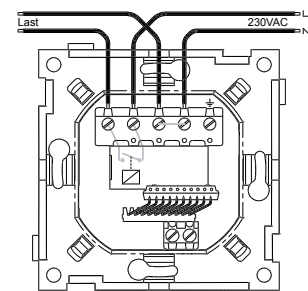

KOBLINGSPRINSIPP

PRODUSENT
CTM Lyng AS
Tlf: 72 83 16 11
www.ctmlyng.no