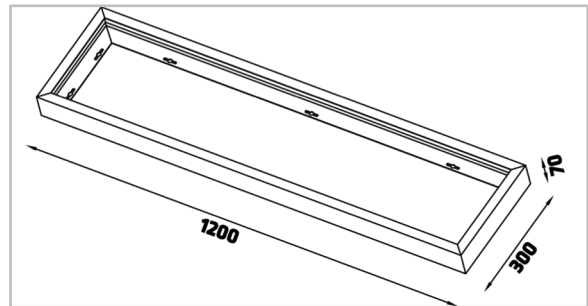

FDV

Ramme 120x30

El nr	32 416 43
Article nr	16068
EAN	7071007011101

Lysteknikk

Type lyskilde	
Spenning	
Watt	
Systemeffekt (W)	
Effektiv lysstrøm (lm)	
Effekt	
Fargetemperatur	
Fargegjengivelse (CRI)	
MacAdams faktor	
Levetid	
Lysspredning	
Driftstemperatur	

LED Driver

Type	
Driftsstrøm	

Montering/Tilkobling

Montering	Utenpåliggende
Kabling	

Beskyttelse

Isolasjonsklasse	
IP-grad	IP20

Dimensjoner (mm)

Lengde (L)	1200 mm
Høyde (H)	70 mm
Bredde (W)	300 mm
Vekt	1,70 kgs

Materialer og overflater

Armaturhus	Steel
Farge	Matt sort (RAL9005)

Forpakning

Eske dimensjon	1210x90x76 mm
Eske Vekt	1,82 kgs
Kartong Dimensjon	1235x480x175 mm
Antall/Kartong	10 stk
Kartong Vekt	19,50 kgs