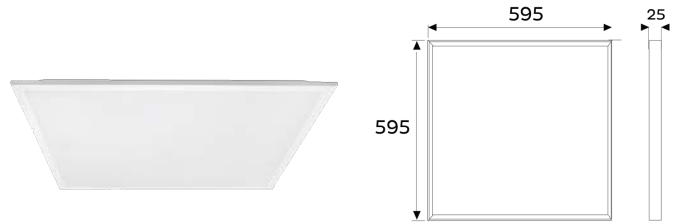

LED Panel Premium
60x60

El.nr	33 120 70
EAN	7071007015444
CE	230V 50/60Hz
IP40	90°
0.1m	RoHS

7 071007 015444

Lysteknikk	
Type lyskilde	LED (Ebright SMD LED)
Spenning	230VAC 50/60Hz
Watt	27W
Systemeffekt (W)	30W
Effektiv lysstrøm (lm)	4500lm
Effekt	150lm/W
Fargetemperatur	3000K
Fargegjengivelse (CRI)	Ra>85
MacAdams faktor	SDCM<3
UGR	UGR<19
Levetid (IEC 62717 Ta25)	100 000h L80B50
Lysspredning	90°
Driftstemperatur	-20°C <ta< 40°C
LED Driver	
Type	Velg mellom LED drivere
Driftsstrøm	800mA Konstantstrøm
Beskyttelse	
Isolasjonsklasse	Klasse II
IP-grad (armaturhus)	IP40
Materialer og overflatter	
Armaturhus	Aluminium
Farge	Matt hvit (RAL 9016)
Optikk/Reflektor	PC

Montering	Innfelling
Kobling	Hurtigklemme

Dimensjoner (mm)

Lengde (L)	595 mm
Bredde (W)	595 mm
Høyde (H)	25 mm
Vekt	1,68 kgs

Forpakning

Eske dimensjon	650x620x40mm
Eske Vekt	2,35 kgs
Kartong Dimensjon	670x640x250 mm
Antall/Kartong	5 stk
Kartong Vekt	13,20 kgs