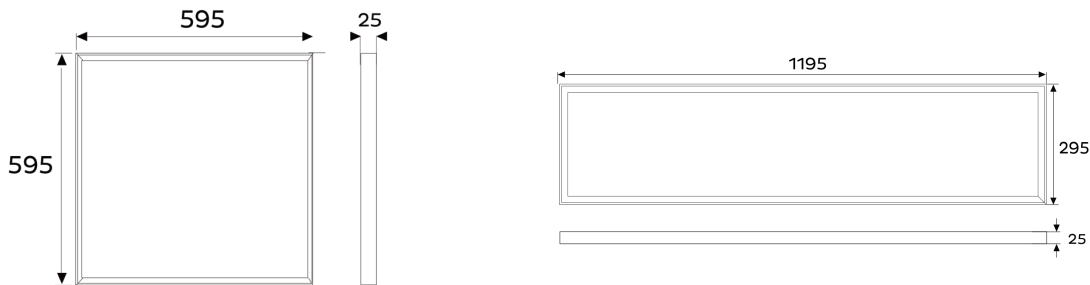

LED Panel Premium

Viktig informasjon:

1. Vennligst les denne instruksjonen nøye før installasjon og behold den for senere behov.
2. Produktet skal kun installeres av en autorisert elektriker.
3. **Påse korrekt spenning før installasjon. Må ikke benyttes nær kilder med høy varme eller vibrasjon.**
4. Lyskilden er ikke utskiftbar. Hvis behov skal hele armaturen byttes ut.
5. **Produktet må ikke benyttes i omgivelser med høy forurensing i form av støv, olje eller lignende.**
6. Kun for innendørs bruk.

Teknisk data:

Produkt	Panel Premium 60x60	Panel Premium 120x30
Spenning	AC 220-240V 50/60Hz	AC 220-240V 50/60Hz
LED watt	27W	27W
System eff	30W	30W
LED Driver	800mA	800mA
Lysfarge	3000K	3000K
Installasjonsklasse	Klasse 2	Klasse 2
Spredning	90°	90°
IP Klasse	IP40	IP40
Omgivelsestemperatur	-20°C <ta<40°C	-20°C <ta<40°C
Størrelse	595mmx595mmx25mm	1195mmx295mmx25mm