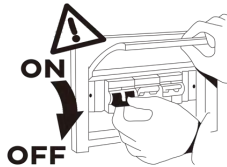

Installasjonsveiledning:

1. Skru av strømtilførsel før installasjon.
2. Produktet skal kun installeres av en autorisert elektriker.
3. Påse at produktet er uten skader før montasje. Skadet produkt skal ikke benyttes.