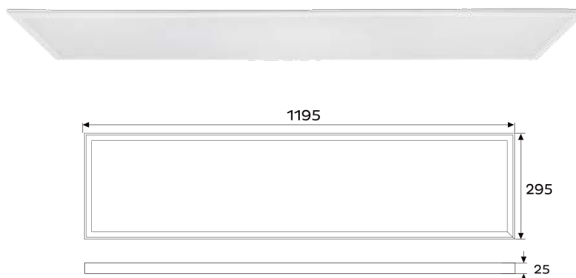

LED Panel Premium
120x30

El.nr	33 120 71
EAN	7071007015451
CE	230V 50/60Hz
IP40	90°
0.1m	RoHS

7 071007 015451

Lysteknikk	
Type lyskilde	LED (Ebright SMD LED)
Spenning	230VAC 50/60Hz
Watt	27W
Systemeffekt (W)	30W
Effektiv lysstrøm (lm)	4500lm
Effekt	150lm/W
Fargetemperatur	3000K
Fargegjengivelse (CRI)	Ra>85
MacAdams faktor	SDCM<3
UGR	UGR<19
Levetid (IEC 62717 Ta25)	100 000h L80B50
Lysspredning	90°
Driftstemperatur	-20°C <ta< 40°C
LED Driver	
Type	Velg mellom LED drivere
Driftsstrøm	800mA Konstantstrøm
Beskyttelse	
Isolasjonsklasse	Klasse II
IP-grad (armaturhus)	IP40
Materialer og overflatter	
Armaturhus	Aluminium
Farge	Matt hvit (RAL 9016)
Optikk/Reflektor	PC

Energi			
Inneholder lyskilde med Energiklasse	C		
Godkjenning			
Godkjenning	CE, RoHS		
Safety standard	EN IEC 60658		
EMC standard	EN IEC 55015		
Maks. Armaturer per sikring			
B10	B16	C10	C16
10	26	10	26
Montering/Tilkobling			
Montering	Innfelling		
Kobling	Hurtigklemme		
Dimensjoner (mm)			
Lengde (L)	1195 mm		
Bredde (W)	295 mm		
Høyde (H)	25 mm		
Vekt	1,75 kgs		
Forpakning			
Eske dimensjon	1240x350x40mm		
Eske Vekt	2,40 kgs		
Kartong Dimensjon	1260x370x250 mm		
Antall/Kartong	5 stk		
Kartong Vekt	13,70 kgs		