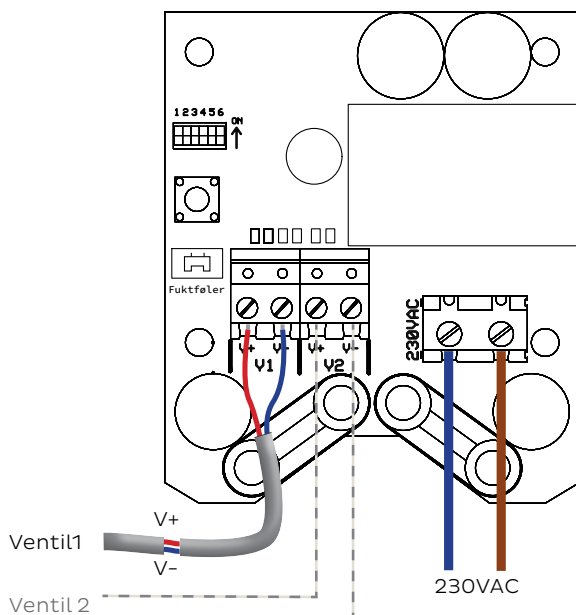

Tilslutningsprincip

CTM Lyng AS, Verkstedvegen 19, 7125 Vanvikan, Norge

Tel: +47 72 83 16 11 Fax: +47 74 85 55 49 Email: mail@ctmlyng.no Internet: www.ctmlyng.dk

Org.nr.: NO 936 285 244 MVA