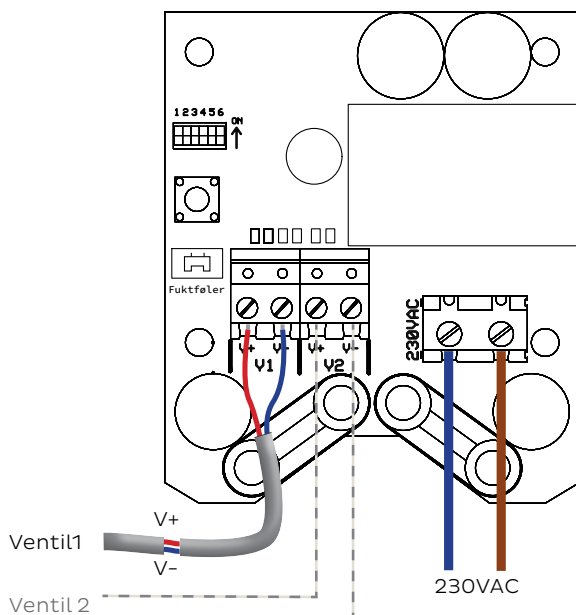

FDV-Dokumentasjon

CTM
LYNG

Produkt: 3/4" magnetventil

Nr.: 13050

Beskrivelse

Aqua Xpress-ventilen styrer vandtilførslen til huset.

Ventilen leveres i åben stilling og bliver stående i den stilling, den er sat i, indtil den modtager et signal med modsat polaritet.

Aqua Xpress er et fleksibelt produkt, som kan udbygges efter behov og ønsket sikkerhedsniveau.

Tekniske data

Mål: H x B x L 94 x 55 x 79 mm

Driftsspænding: 12 VDC

Spole: Bistabil

Tryk/flow: 0,15-10 bar / 92 l pr. min

IND: 3/4" indvendige gevind

UD: 3/4" indvendige gevind

Tilslutningsprincip

CTM Lyng AS, Verkstedvegen 19, 7125 Vanvikan, Norge

Tel: +47 72 83 16 11 Fax: +47 74 85 55 49 Email: mail@ctmlyng.no Internet: www.ctmlyng.dk