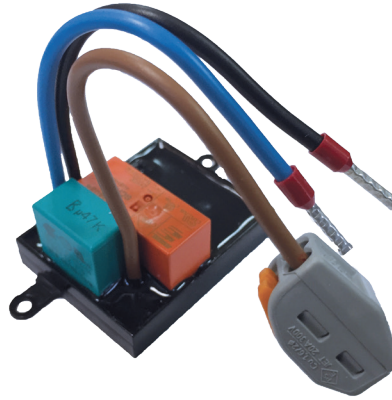

# FDV-Dokumentation

CTM  
LYNG

**Produkt:** Indbygnings relæ, radio

**Nr.:** 13577

## Beskrivelse

Relæ for indbygning i boks. Styres trådløst via 868.100 Mhz.

Leveres komplet med 10cm ledninger med terminalrør og Wago- klemme.

## Teknisk

Spænding: 230 VAC (+/- 10%)

Maks kont. last: 16A

Indkoblings strøm: 20ms/200us 165A/800A

Levetid: 20 000 koblinger

RF: 868.100MHz +5dBm

RF Rækkevidde: Indtil 15 meter

El.temp.sikring: 75°C

Strømforbrug: 35mA

Dimentioner: 45,5 x 36,5 x 20,5 mm