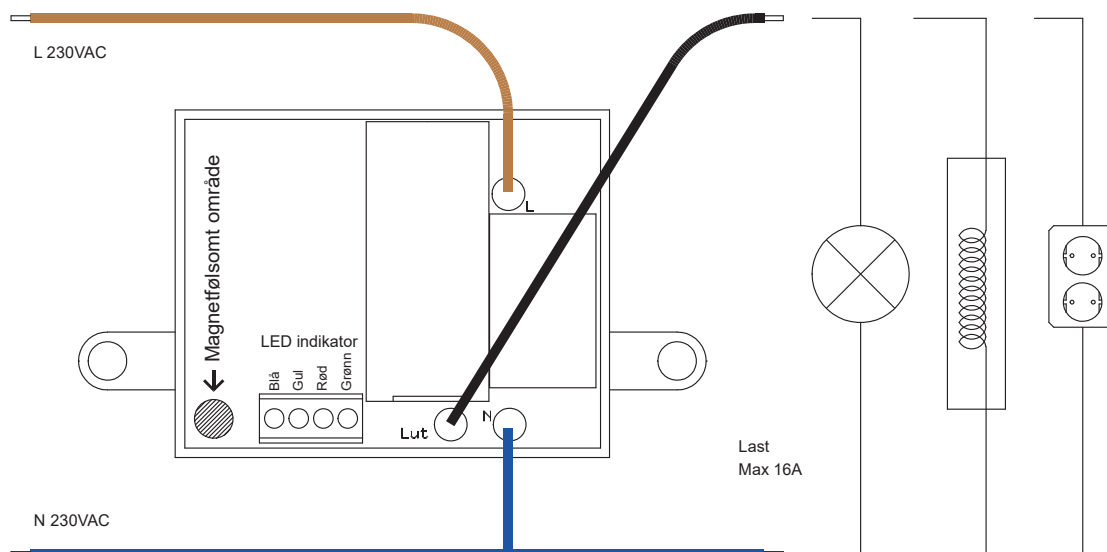

Koblingsskema

CTM Lyng AS, Hassellunden 14, 2675 Smørum

Tlf: 38 89 99 86 Epost: mail@ctmlyng.no Internett: www.ctmlyng.dk

CVR.: 37 01 34 55