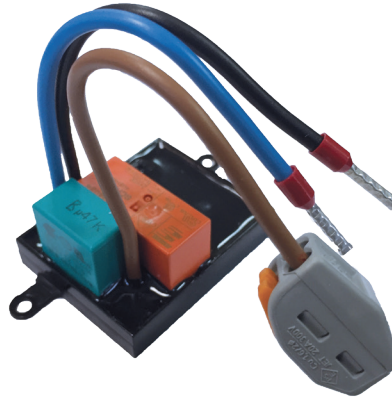

FDV-Dokumentation

CTM
LYNG

Produkt: Fugtføler, trådløs

Nr.: 13577

Beskrivelse

Relæ for indbygning i boks. Styres trådløst via 868.100 Mhz.

Leveres komplet med 10cm ledninger med terminalrør og Wago- klemme.

Teknisk

Spænding: 230 VAC (+/- 10%)

Maks kont. last: 16A

Indkoblings strøm: 20ms/200us 165A/800A

Levetid: 20 000 koblinger

RF: 868.100MHz +5dBm

RF Rækkevidde: Indtil 30 meter

El.temp.sikring: 75°C

Strømforbrug: 35mA

Dimensioner: 45,5 x 36,5 x 20,5 mm

Koblingsskema

CTM Lyng AS, Hassellunden 14, 2675 Smørum

Tlf: 38 89 99 86 Epost: mail@ctmlyng.no Internett: www.ctmlyng.dk

CVR.: 37 01 34 55