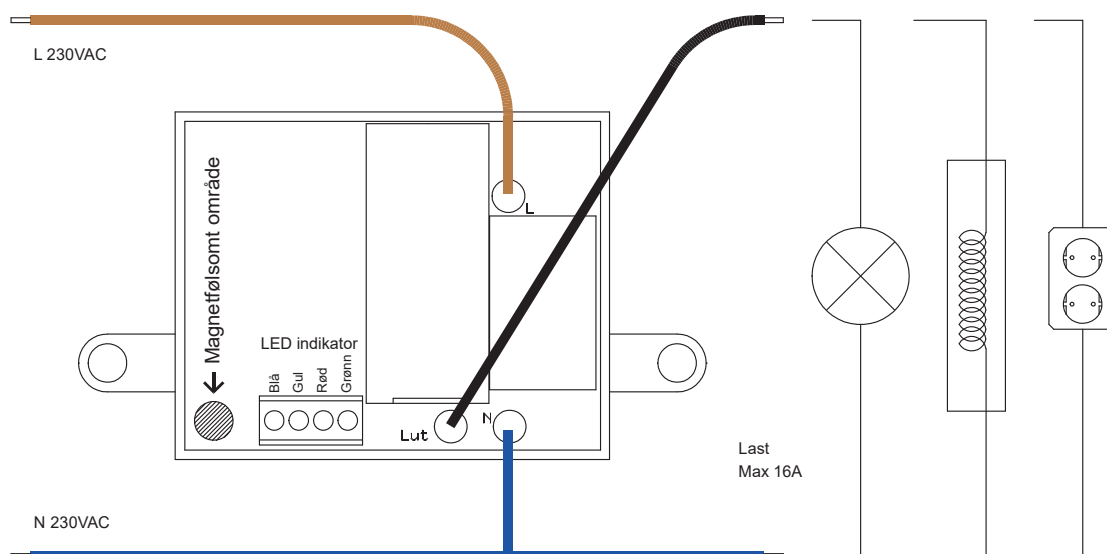

FDV-Dokumentation

CTM
LYNG

Produkt: Fugtføler, trådløs

Nr.: 13577

Beskrivelse

Relæ for indbygning i boks. Styres trådløst via 868.100 Mhz.

Leveres komplet med 10cm ledninger med terminalrør og Wago- klemme.

Teknisk

Spænding: 230 VAC (+/- 10%)

Maks kont. last: 16A

Indkoblings strøm: 20ms/200us 165A/800A

Levetid: 20 000 koblinger

RF: 868.100MHz +5dBm

RF Rækkevidde: Indtil 30 meter

El.temp.sikring: 75°C

Strømforbrug: 35mA

Dimensioner: 45,5 x 36,5 x 20,5 mm

Koblingsskema

CTM Lyng AS, Hassellunden 14, 2675 Smørum

Tlf: 38 89 99 86 Epost: mail@ctmlyng.no Internett: www.ctmlyng.dk

CVR.: 37 01 34 55