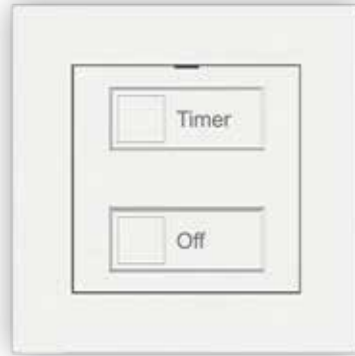

FDV-Dokumentasjon

**CTM
LYNG**

Produkt: Timer, trådløs

Nr.: 13045

Beskrivelse

Timeren styrer, om ventilen er åben eller lukket.

Ved betjening åbnes ventilen, og efter endt gangtid lukkes ventilen. Et nyt tryk på knappen forlænger brugstiden.

Aqua Xpress er et fleksibelt produkt, som kan udbygges efter behov og ønsket sikkerhedsniveau.

Tekniske data

Dimension: Tilpasset RS 16-standarden

Batteri: 1 x CR2450

Frekvens: 868,100 MHz

Sendereffekt: +5 dBm