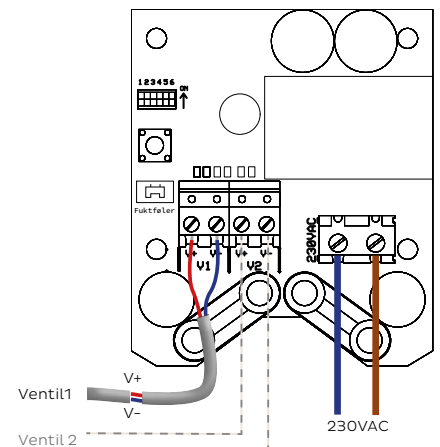

1/2" magnetventil, lokal 3/4" tilsl.

Aqua Xpress-ventilen styrer vandtilførslen til enkelte rum eller aktuelle hvidevarer. 3/4" tilkobling med roterende møtrik.

Ventilen leveres i åben stilling og bliver stående i den stilling, den er sat i, indtil den modtager et signal med modsat polaritet.

Kabel og stik til ventildriveren er inkluderet.

Aqua Xpress er et fleksibelt produkt, som kan udbygges efter behov og ønsket sikkerhedsniveau.

TILSLUTNINGSPRINCIP

NR.	NAVN
13052	1/2" magnetventil, lokal 3/4" tilslutning

TEKNISK VENTIL		
Mål:	H x B x L 84 x 45 x 97 mm	Driftsspænding: 12 VDC
Spole:	Bistabil	Tryk/flow: 0,15-10 bar/42 Lpr. min.
Tilslutning:	IND: 3/4" indvendige gevind med roterende møtrik	UD: 3/4" udvendige gevind