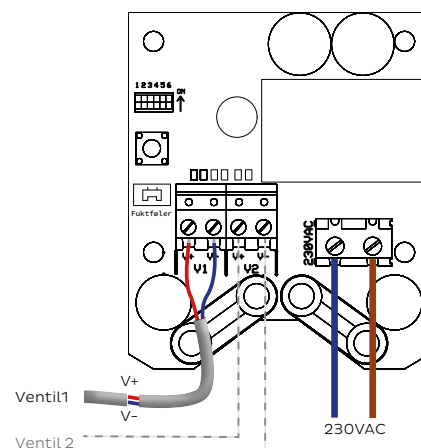

1/2" magnetventil

Aqua Xpress-ventilen styrer vandtilførslen til huset.

Driveren kan styre to ventiler i lejligheder uden vandvarmer.

Ventilen leveres i åben stilling og bliver stående i den stilling, den er sat i, indtil den modtager et signal med modsat polaritet.

Kabel og stik til ventildriveren er inkluderet.

Aqua Xpress er et fleksibelt produkt, som kan udbygges efter behov og ønsket sikkerhedsniveau.

TILSLUTNINGSPRINCIP

NR.	NAVN
13049	1/2" magnetventil

TEKNISK VENTIL			
Mål:	H x B x L 84 x 45 x 59 mm	Driftsspænding:	12 VDC
Spole:	Bistabil	Tryk/flow:	0,15-10 bar/42 l pr. min.
Tilslutning:	IND: 1/2" indvendige gevind	UD:	1/2" indvendige gevind