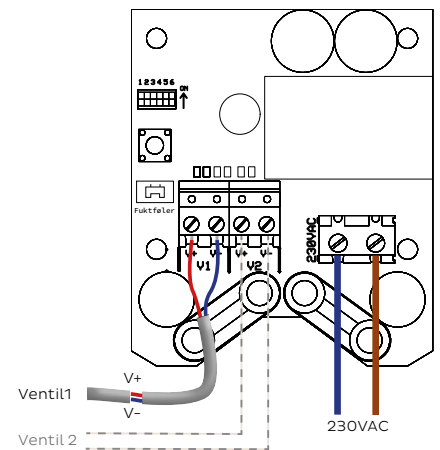

**3/4" magnetventil**

Aqua Xpress-ventilen styrer vandtilførslen til huset.

Driveren kan styre to ventiler i lejligheder uden vandvarmer.

Ventilen leveres i åben stilling og bliver stående i den stilling, den er sat i, indtil den modtager et signal med modsat polaritet.

Kabel og stik til ventildriveren er inkluderet.

Aqua Xpress er et fleksibelt produkt, som kan udbygges efter behov og ønsket sikkerhedsniveau.

**TILSLUTNINGSPRINCIP**

NR.	NAVN
13050	3/4" magnetventil

TEKNISK VENTIL			
Dimension:	H x B x L 94 x 55 x 79 mm	Driftsspænding:	12 VDC
Spole:	Bistabil	Tryk/flow:	0,15-10 bar/ 92 l pr. min.
Tilslutning:	IND: 3/4" indvendige gevind	UD:	3/4" indvendige gevind