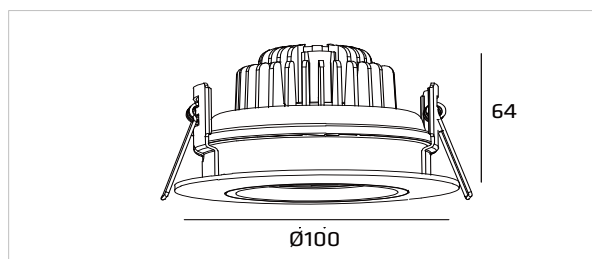

FDV

Comet Fire Quick Direct

El nr	32 173 50
Article nr	210584
EAN	7090015372721

Lysteknikk

Type lyskilde	LED (Sunpu COB LED)
Spenning	230VAC 50/60Hz
Watt	5,25W
Systemeffekt (W)	6,5W
Effektiv lysstrøm (lm)	587lm
Effekt	90lm/W
Fargetemperatur	2700K
Fargegjengivelse (CRI)	Ra>80
MacAdams faktor	SDCM<3
Levetid (IEC 62717 Ta25)	62 000h L80B50
Lysspredning	60°
Driftstemperatur	-25°C <ta< 45°C

LED Driver

Type	Dimbar faseavsnitt
Driftsstrøm	350mA Konstantstrøm

Beskyttelse

Isolasjonsklasse	Klasse II
IP-grad (armaturhus)	IP65

Materialer og overflater

Armaturhus	Aluminium die-cast
Farge	Matt hvit (RAL 9010)
Optikk/Reflektor	Glass/Alu

Energi og godkjenning

Inneholder lyskilde med Energiklasse	F
Godkjenning	CE, RoHS
Safety standard	EN 61347-2-13:2014+AMD1:2017, EN 6134701:2015
EMC standard	EN 55015:2013+A1:2015, EN 61547:2009, EN 61000-3-2:2014, EN 61000-3-3:2013

Godkjenning

Akkustikk	BS EN ISO 10140-2:2021, BS EN ISO 10140-3:2021
Brannklasse	BS EN 1365-2:2014

Montering/Tilkobling

Montering	Innfelling
Kobling	Hurtigklemme

Dimensjoner (mm)

Høyde (H)	64 mm
Diameter (D)	Ø100 mm
Innfellingsdiameter	Ø90-95 mm
Vekt	0,40 kgs

Forpakning

Eske dimensjon	130x120x80mm
Eske Vekt	0,42 kgs
Kartong Dimensjon	500x440x270 mm
Antall/Kartong	36 stk
Kartong Vekt	16,3 kgs