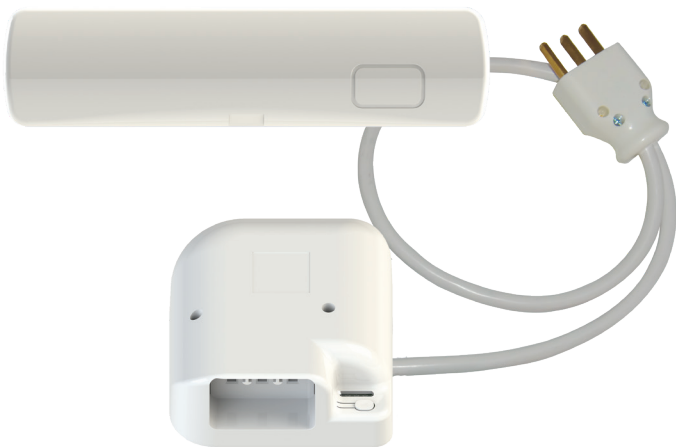

El.nr

6251685

Varenummer

Navn

mKomfy 1.8 25 Plug & Play BLE

Produktbilde:

DRIFT & VEDLIKEHOLD

Produktet bør testet minst 1 gang i året. Det bør samtidig utføres visuell inspeksjon for å avdekke eventuelle skader eller defekter.

NB! Ikke bruk sterke rengjøringsmidler ved eller på produktet ved renhold. Det kan skade produktet som kan medføre at det ikke fungerer som det skal.

ANVISNING FOR DEPONERING

Produktet bringes til godkjent gjenvinningsstasjon og sorteres i henhold til gjeldende retningslinjer.

TEKNISKE DATA

Dimensjon sensor	HxBxD 41x165x28 mm
Dimensjon stikk	HxBxD 49x138x116mm
Maks last	25A
Driftsspenning	230VAC (+/-10%)
Batteri	3 x AA/LR06
Batterilevetid	Inntil 5 år
RF (Radio)	2.4GHz (BLE) +6 dBm
Type komfyrvakt	Category B

MONTERING

Monteres i samsvar med medfølgende manual. Installasjonen utføres med hjelp av fagmann.

KOMPONENTER & TILKOBLING

Produktet er beregnet for innendørs bruk.

AVFALLSTYPE

Emballasje - Papp og Papir
Elektronikk - E-avfall

REKLAMASJONSVILKÅR

CTM Lyng AS følger norsk kjøpslov med 5 års reklamasjonsrett på fabrikkfeil.

PRODUSENT/TEKNISK SERVICE

CTM Lyng AS
Verkstedvegen 19,
7125 Vanvikan
support.ctmlyng.no
Tlf: 74 85 55 10

NORSKE
KVALITETS-
PRODUKTER