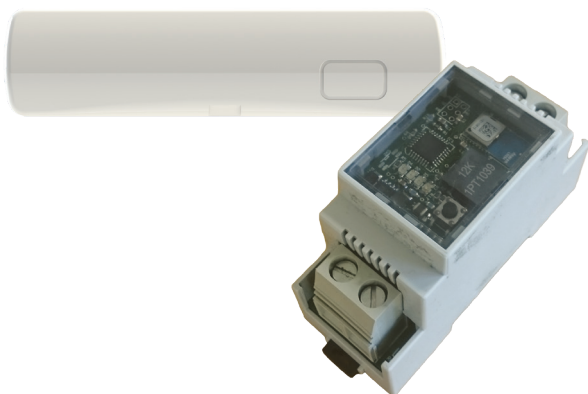

**El.nr**

4503064-66

**Varenummer****Navn**

mKomfy 25-T, OP

**Produktbilde:****DRIFT & VEDLIKEHOLD**

Produktet bør testet minst 1 gang i året. Det bør samtidig utføres visuell inspeksjon for å avdekke eventuelle skader eller defekter.

**TEKNISKE DATA**

Dimensjon sensor	HxBxD 41x165x28 mm
Dimensjon relè	2-modul
Maks last	25A
Driftsspenning	230VAC (+/-10%)
Batteri	3 x AA/LR06
Batterilevetid	Inntil 5 år
RF (Radio)	IEEE 802.15.4 (ZigBee)
Type komfyrvakt	Category B