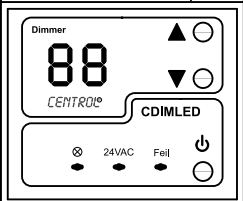

### Impulsbryter for impulsdimming

10k potmeter eller annen 0-10V styring

Astro-ur

Fra kurs  
Lampe  
m/2polt brudd

Fra kurs  
Lampe  
m/2polt brudd

Fra kurs  
Lampe  
m/2polt brudd