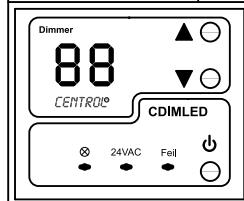

### Impulsbryter for impulsdimming

10k potmeter eller annen 0-10V styring

Astro-ur

Fra kurs  
Lampe  
m/2polt brudd

Fra kurs  
Lampe  
m/2polt brudd

Fra kurs  
Lampe  
m/2polt brudd