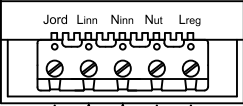

### Impulsbryter for impulsdimming

10k potmeter eller annen 0-10V styring

Astro-ur

Fra kurs  
Lampe  
m/2polt brudd

Fra kurs  
Lampe  
m/2polt brudd

Fra kurs  
Lampe  
m/2polt brudd