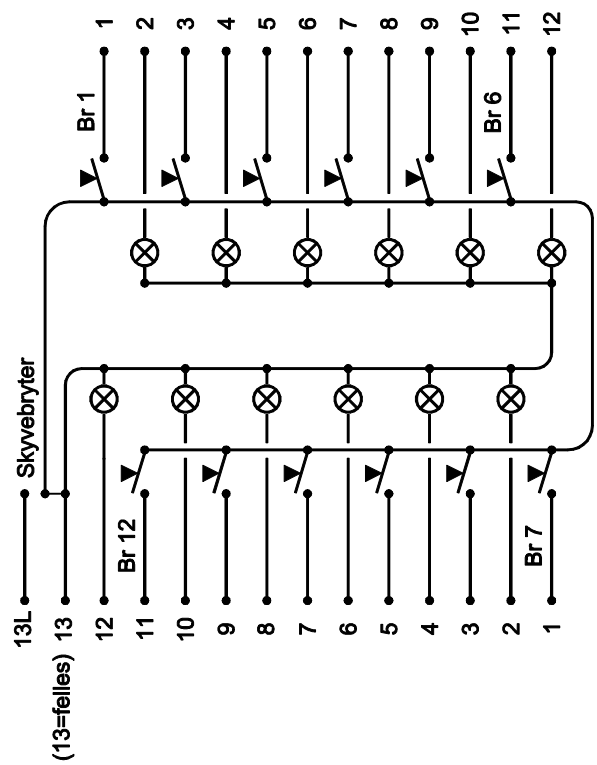

Styrepanel for dobbel veggboкс uten skillevegg.
 Leveres i: stål, messing, aluminium, og hvitlakkert.
 Platetykkelse: 2 mm
 Utbyggingsmål innfeldt 2mm
 Utbyggingsmål påvegg 24 mm med ramme.
 Kabling: Standard PT 20par eller tilsvarende med min 25 ledere.

CENTROL® Celine 12	Lysdioder	12 stk
	Spenning	24 VAC
	Strøm	10 mA x12
		
Brytere	12 stk	
Spenning	24 VAC	
Bryterstrøm 25mA max		

Itemref	Quantity	Title/Name, designation, material, dimension etc		Article No./Reference	
Designed by SL	Checked by Terj	Approved by - date SL	Filename CELINE12	Date 14.09.06	Scale 1:1
 UTVIKLING AS			CELINE STYREPANELER		
			20060914.1055		Edition 0