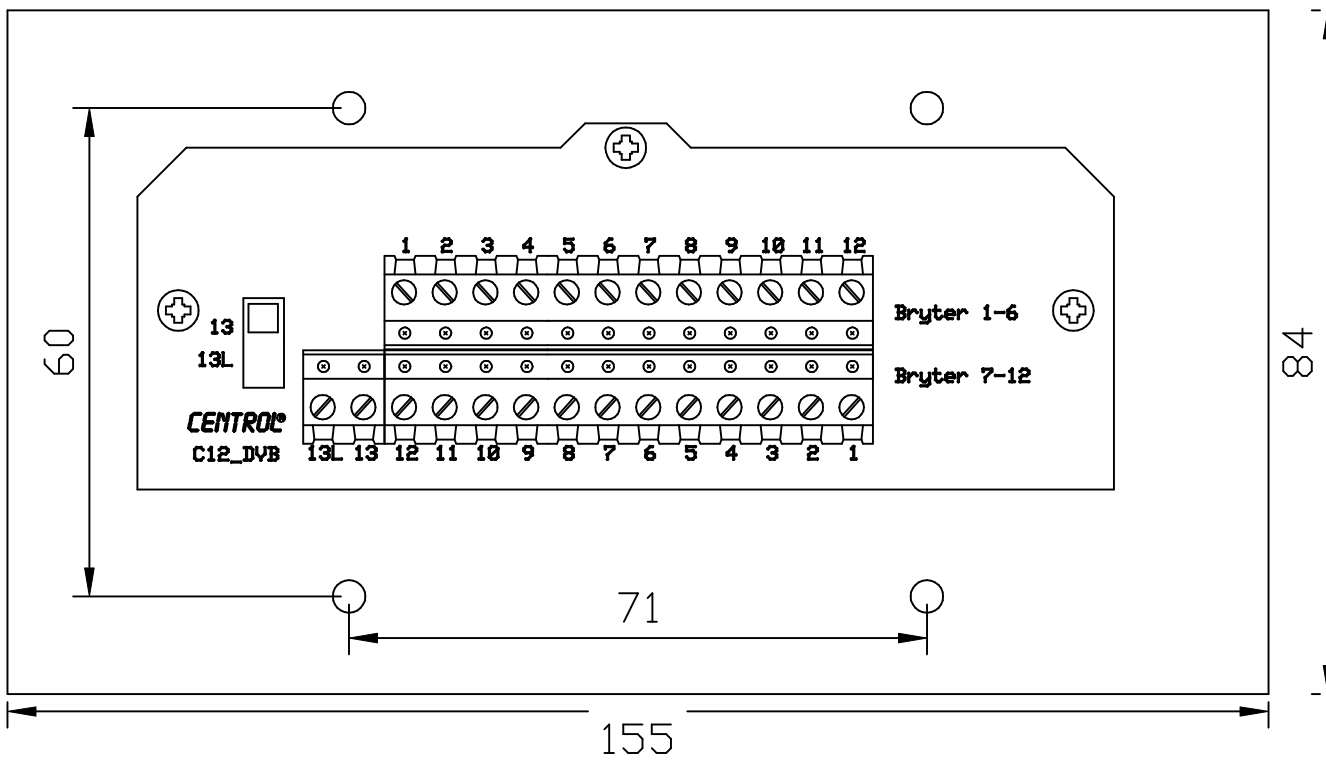

Styrepanel for dobbel veggboкс uten skillevegg.
 Leveres i: stål, messing, aluminium, og hvitlakkert.
 Platetykkelse: 2 mm
 Utbyggingsmål innfeldt 2mm
 Utbyggingsmål påvegg 24 mm med ramme.
 Kabling: Standard PT 20par eller tilsvarende med min 25 ledere.

CENTROL® Celine 12	Lysdioder	12 stk
	Spenning	24 VAC
	Strøm	10 mA x12
		
Brytere	12 stk	
Spenning	24 VAC	
Bryterstrøm 25mA max		

Itemref	Quantity	Title/Name, designation, material, dimension etc		Article No./Reference	
Designed by SL	Checked by Terj	Approved by - date SL	Filename CELINE12	Date 14.09.06	Scale 1:1
 UTVIKLING AS			CELINE STYREPANELER		
			20060914.1055		Edition 0