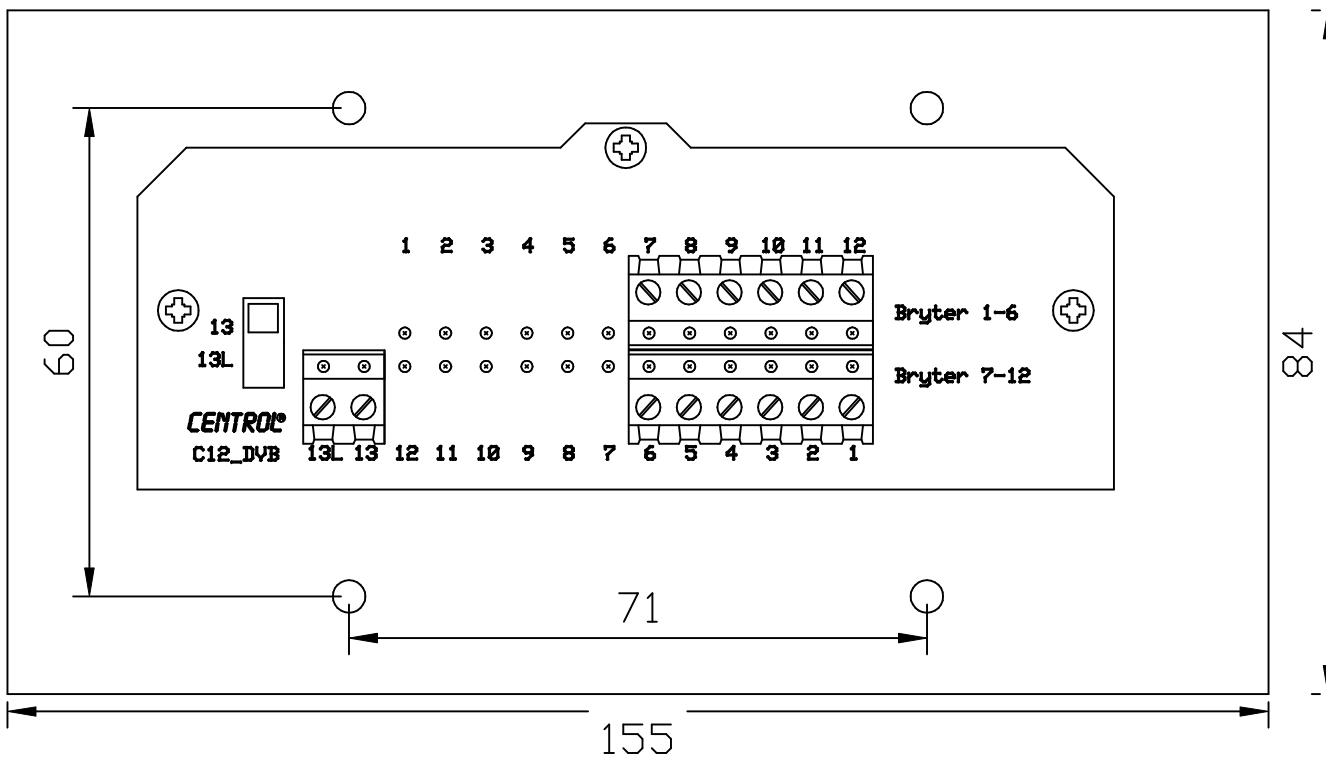

Styrepanel for dobbel veggboкс uten skillevegg.  
 Leveres i: stål, messing, aluminium, og hvitlakkert.  
 Platetykkelse: 2 mm  
 Utbyggingsmål innfeldt 2mm  
 Utbyggingsmål påvegg 24 mm med ramme.  
 Kabling: Standard PT 10par eller tilsvarende med min 14 ledere.

<b>CENTROL®</b> <b>Celine 6</b>	Lysdioder	6 stk
	Spenning	24 VAC
	Strøm	10 mA x 6
Brytere	6 stk	
Spenning	24 VAC	
Bryterstrøm	25mA max	

Itemref	Quantity	Title/Name, designation, material, dimension etc	Article No./Reference	
Designed by SL	Checked by Terj	Approved by - date SL	Filename CELINE6	Date 14.09.06
 UTVIKLING AS			<b>CELINE STYREPANELER</b>	
			20060914.1055	Edition 0