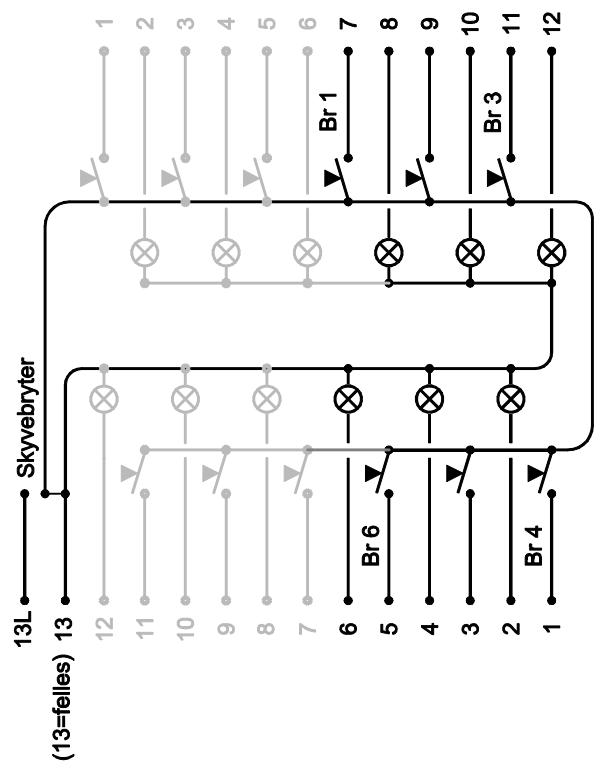

Styrepanel for dobbel veggboкс uten skillevegg.  
 Leveres i: stål, messing, aluminium, og hvitlakkert.  
 Platetykkelse: 2 mm  
 Utbyggingsmål innfeldt 2mm  
 Utbyggingsmål påvegg 24 mm med ramme.  
 Kabling: Standard PT 10par eller tilsvarende med min 14 ledere.

<b>CENTROL®</b> <b>Celine 6</b>	Lysdioder	6 stk
	Spenning	24 VAC
	Strøm	10 mA x 6
Brytere	6 stk	
Spenning	24 VAC	
Bryterstrøm	25mA max	

Itemref	Quantity	Title/Name, designation, material, dimension etc	Article No./Reference	
Designed by SL	Checked by Terj	Approved by - date SL	Filename CELINE6	Date 14.09.06
 UTVIKLING AS			<b>CELINE STYREPANELER</b>	
			20060914.1055	Edition 0