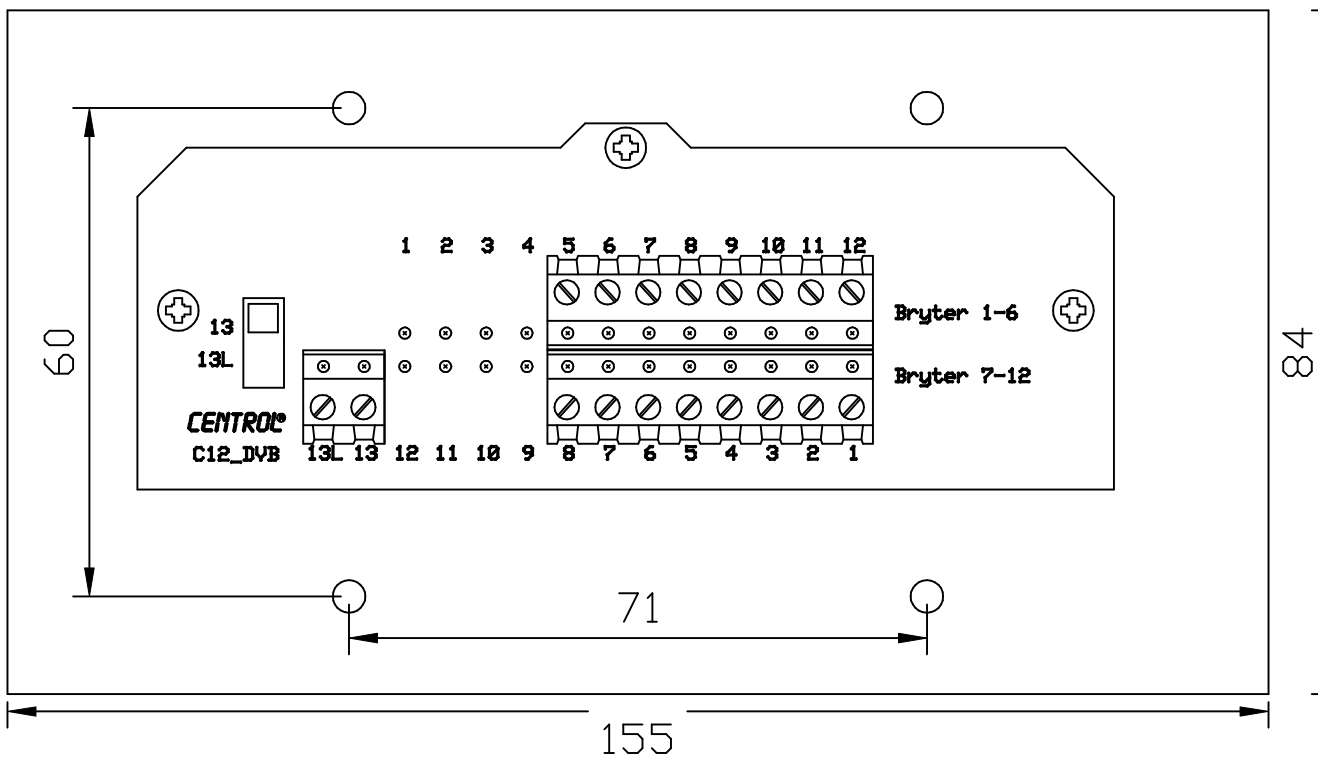

Styrepanel for dobbel veggboкс uten skillevegg.  
 Leveres i: stål, messing, aluminium, og hvitlakkert.  
 Platetykkelse: 2 mm  
 Utbyggingsmål innfeldt 2mm  
 Utbyggingsmål påvegg 24 mm med ramme.  
 Kabling: Standard PT 10par eller tilsvarende med min 18 ledere.

<b>CENTROL®</b> <b>Celine 8</b>	Lysdioder	8stk
	Spenning	24 VAC
	Strøm	10 mA x 8
Brytere	8 stk	
Spenning	24 VAC	
Bryterstrøm	25mA max	

Itemref	Quantity	Title/Name, designation, material, dimension etc			Article No./Reference	
Designed by SL	Checked by Terj	Approved by - date SL	Filename CELINE8	Date 14.09.06	Scale 1:1	
 UTVIKLING AS			CELINE STYREPANELER			
			20060914.1055		Edition 0	Sheet A/12.01