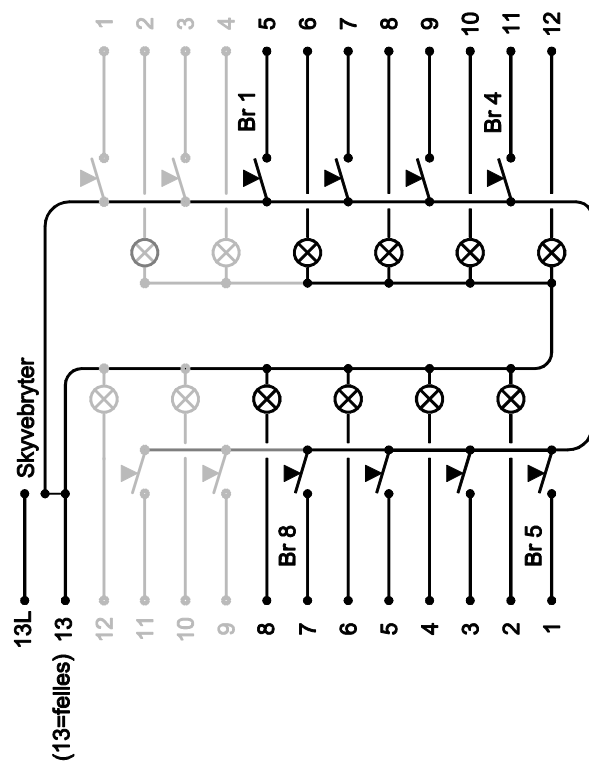

Styrepanel for dobbel veggboкс uten skillevegg.  
 Leveres i: stål, messing, aluminium, og hvitlakkert.  
 Platetykkelse: 2 mm  
 Utbyggingsmål innfeldt 2mm  
 Utbyggingsmål påvegg 24 mm med ramme.  
 Kabling: Standard PT 10par eller tilsvarende med min 18 ledere.

<b>CENTROL®</b> <b>Celine 8</b>	Lysdioder	8stk
	Spenning	24 VAC
	Strøm	10 mA x 8
Brytere	8 stk	
Spenning	24 VAC	
Bryterstrøm	25mA max	

Itemref	Quantity	Title/Name, designation, material, dimension etc			Article No./Reference	
Designed by SL	Checked by Terj	Approved by - date SL	Filename CELINE8	Date 14.09.06	Scale 1:1	
 UTVIKLING AS			CELINE STYREPANELER			
			20060914.1055		Edition 0	Sheet A/12.01