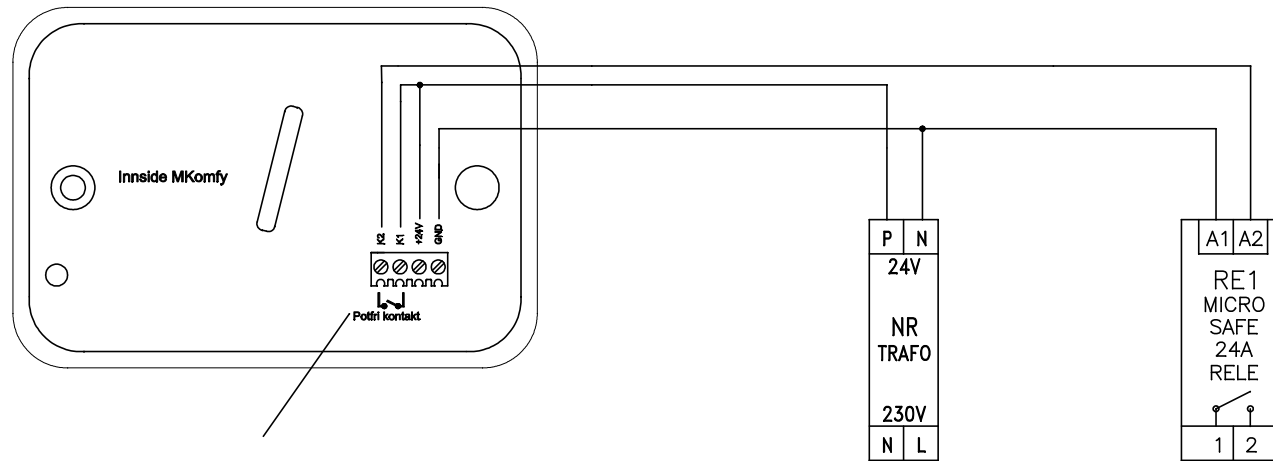

Microsafe Komfyrvakt Mkomfy med control effektrelè 24V EI.nr.6251675

Potensialfri kontakt legger ut ved alarm.
Kontakt når OK.

PROSJEKT	Mkomfy for effektrelè	DATO	201113
TEKST		SIGN	SOS

<p>Tel: +47 72831611</p>	