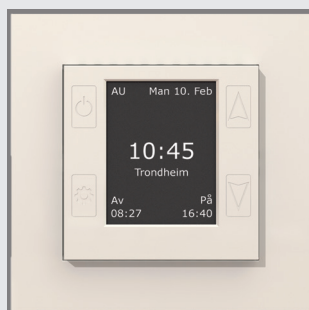

CTM
LYNG

mTouch®

mTouch® Astro PH

El.nr: 1418399

Beskrivelse

mTouch® Astro er et digitalt koblingsur med flere funksjoner som blant annet astrour (basert på solens gang) og timer (nedtellingsur).

mTouch® Astro har en selvforklarende meny for justering av flere viktige funksjoner.

Skann koden for komplett produktinformasjon:

Bruksanvisning til forbruker

Brukerinformasjon

Takk for at du har valgt et av markedets mest driftssikre produkter for regulering av lysnivå, og bidrar til å spare miljøet gjennom energibesparing.

mTouch® Astro er et digitalt koblingsur med flere funksjoner.

Barnesikring/tastelås

Hold inn AV/PÅ-knapp i ca 8 sekunder for å aktivere eller deaktivere barnesikring. Et hengelåssymbol vil komme til syne i nedre høyre hjørne når funksjonen er aktiv.