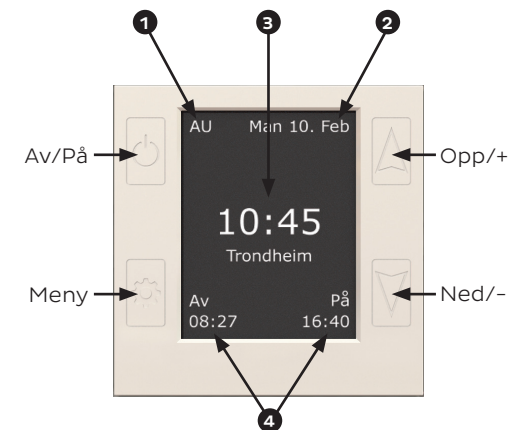

mTouch® Astro er et digitalt koblingsur med flere funksjoner.

Barnesikring/tastelås

Hold inn AV/PÅ-knapp i ca 8 sekunder for å aktivere eller deaktivere barnesikring. Et hengelåssymbol vil komme til syne i nedre høyre hjørne når funksjonen er aktiv.

Daglig bruk

1 Funksjon

AU = Astrour

TM = Timer (nedtellingsur)

2 Dato

Dagens dato

3 Tid/Timer

AU: Klokkeslett nå

TM: Gjenstående nedtellingstid

4 Neste Hendelser

AU: Dagens av/på-hendelser

TM: Klokkeslett nå og klokkeslett når nedtellingstid er ferdig.

Monteringsanvisning til montør

Innstillinger

Ved å trykke på meny-knappen finner du følgende innstillinger:

Meny-knapp må holdes inne i 5 sekunder for å komme inn i menyen.

Tid/Dato

· Sett tid · Sett dato · Auto sommer

Lokasjon

Velg først fylke, så sted

Funksjon (se mer informasjon neste side)

· Astrour (AU)

· Aktivere · solop. offset · Solned offset · Bestemt på tid ·