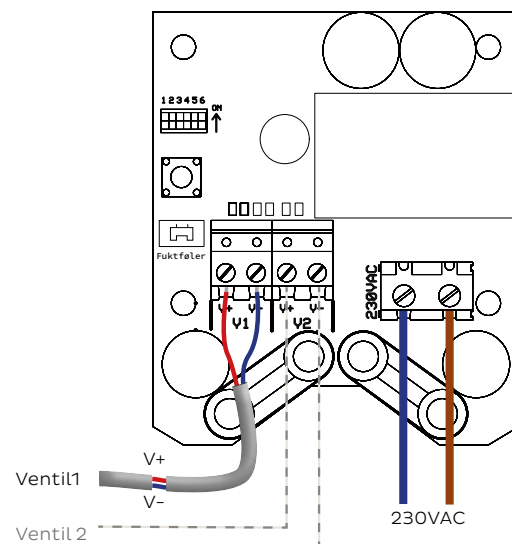

**1/2" Magnetventil**

Aqua Xpress Ventil styrer vanntilgang til huset.

Driveren kan styre 2 ventiler for leiligheter uten bereder.

Ventilen leveres i åpen stilling og blir stående i den stillingen den er satt i, inntil den får en puls med motsatt polaritet.

Kabel og plugg til ventildriver er inkludert.

Aqua Xpress er et fleksibelt produkt som kan bygges ut etter ulike behov og ønsket sikkerhetsnivå.

NRF. NR.	EL. NR.	NAVN
5648513	6251629	1/2" Magnetventil

TEKNISK VENTIL			
Dimensjon:	HxBxL 84 x 45 x 59 mm	Driftspenning:	12VDC
Spole:	Bistabil	Trykk/Flow:	0,15 - 10 bar / 42 L min
Tilkobling:	INN: ½" innvendige gjenger	UT: ½" innvendige gjenger	

TEKNISK VENTILDRIVER			
Dimensjon:	HxBxD 95 x 73 x 37 mm	Frekvens:	868,100 MHz
Driftspenning:	230VAC +10/ -20%	Sendereffekt:	+5dBm

**KOBLINGSPRINSIPP**

**PRODUSENT**  
**CTM Lyng AS**  
 Tlf: 72 83 16 11  
[www.ctmlyng.no](http://www.ctmlyng.no)